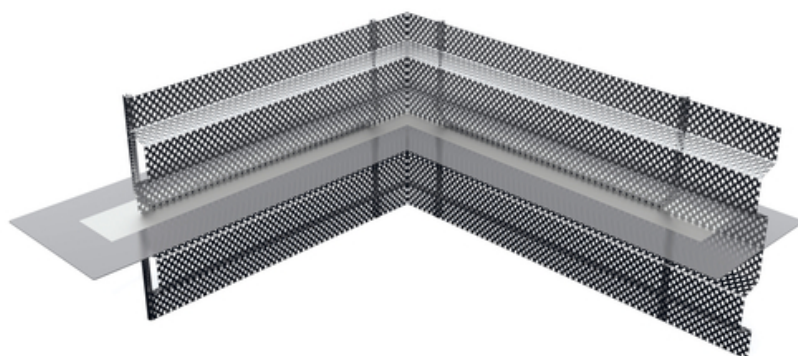

Лист с данни

Ъглов профил ABS (EP) 900- зъбчест

Монтажна височина: 900 mm - Свързващ елемент за промяна на посоката на нивото на уплътняване в подовата плоча

[Покажи продукта](#)

номер на статията:	070758
група артикули:	216 - ABS Profile (ULP, EP, KP, TP) (S+V)
GTIN:	4251689501340
номер на митническата тарифа:	73269098
опаковъчна единица:	компютър
продажба на количество единица:	1 Stk
тегло на:	компютър = 5.3 kg
материал:	St 37, поцинкована Специално покритие: полимерна пластмаса, подсилена с тъкан
цвет:	черен
Ширина на уплътнителната плоча:	160 мм
Височина на перфорираната решетка:	900 мм
съхранение:	Да се съхранява в неповредена и неотворена оригинална опаковка на сухо място, далеч от пряка слънчева светлина.
изхвърляне:	Могат да се изхвърлят на места за битови отпадъци в съответствие с местните разпоредби за изхвърляне на отпадъци