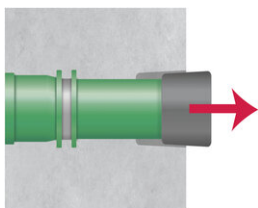

### KG 2000 Пробиване на тръби Ø125/400-Novo-FR

Стенна тръба KG 2000 с гнездо и пръстен за гнездо.  
Поддържане на посоката на потока

номер на статията: 080885

[Покажи продукта](#)

## РЪКОВОДСТВО ЗА ИНСТАЛИРАНЕ:

**KG 2000 flow direction type pipe bushing** concreted into the wall

The socket ring is removed before the next pipe is connected.

The next pipe is connected.  
The flow direction of the water is retained.