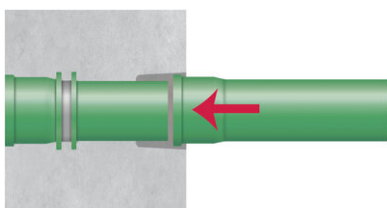

### KG 2000 Пробиване на тръби Ø125/400-Novo-FR

Стенна тръба KG 2000 с гнездо и пръстен за гнездо.  
Поддържане на посоката на потока

номер на статията: 080885

[Покажи продукта](#)

## РЪКОВОДСТВО ЗА ИНСТАЛИРАНЕ:

**KG 2000 flow direction type pipe bushing** concreted into the wall

The socket ring is removed before the next pipe is connected.

The next pipe is connected.  
The flow direction of the water is retained.