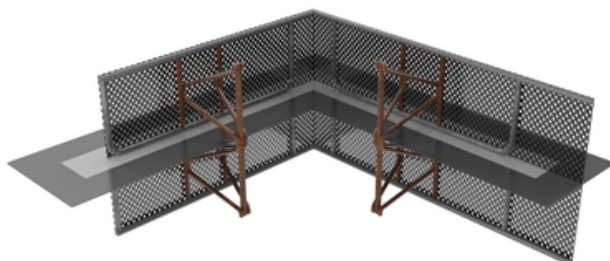

Datový list

Rohový profil ABS (EP) - vyztužený (V)-800-šedý

Montážní výška: 800 mm - Připojovací prvek pro změnu směru těsnicí úrovně v podlahové desce - Zesílený.

[Zobrazit produkt](#)

číslo článku:	070718V
skupina článků:	216 - ABS Profile (ULP, EP, KP, TP) (S+V)
GTIN:	4251689501043
číslo celního sazebníku:	73269098
balicí jednotka:	pc
prodejní množství jednotka:	1 Stk
hmotnost na:	pc = 7.3 kg
materiál:	St 37, pozinkovaná Speciální povrchová úprava: polymerní plast vyztužený tkaninou
barva:	černá
Šířka těsnicí desky:	160 mm
Výška perforované mřížky:	800 mm
skladování:	Skladujte v nepoškozeném a neotevřeném původním obalu na suchém místě mimo dosah přímého slunečního záření.
likvidace:	Lze likvidovat na skládkách domovního odpadu v souladu s místními předpisy pro likvidaci odpadu.