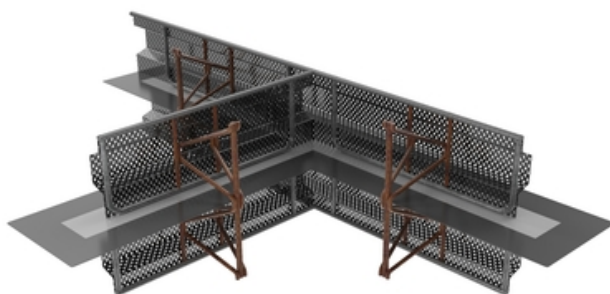

## ABS T-profil (TP) 900 vyztužený (V)-zuby

Montážní výška: 900 mm - Pro T-spoje bednicích prvků se zachováním úrovně těsnění v podlahové desce. -  
Vyztužený

[Zobrazit produkt](#)

číslo článku:	070848V
skupina článků:	216 - ABS Profile (ULP, EP, KP, TP) (S+V)
GTIN:	4251689502170
číslo celního sazebníku:	73269098
balicí jednotka:	pc
prodejní množství jednotka:	1 Stk
hmotnost na:	pc = 12.4 kg
materiál:	St 37, pozinkovaná Speciální povrchová úprava: polymerní plast vyztužený tkaninou
barva:	černá
Šířka těsnicí desky:	160 mm
Výška perforované mřížky:	900 mm
skladování:	Skladujte v nepoškozeném a neotevřeném původním obalu na suchém místě mimo dosah přímého slunečního záření.
likvidace:	Lze likvidovat na skládkách domovního odpadu v souladu s místními předpisy pro likvidaci odpadu.