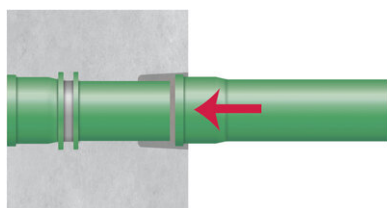

### KG 2000 Průchodnost trubek Ø200/250-Base-FR

KG 2000 nástěnný kanál se zásuvkou a zásuvkovým kroužkem. Zachování směru proudění

číslo článku: 080925

[Zobrazit produkt](#)

## Návod k instalaci:

**KG 2000 flow direction type pipe bushing** concreted into the wall

The socket ring is removed before the next pipe is connected.

The next pipe is connected.  
The flow direction of the water is retained.