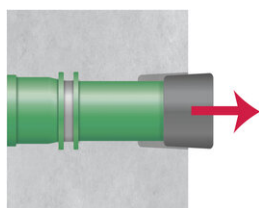

### KG 2000 Průchodnost trubek Ø200/250-Base-FR

KG 2000 nástěnný kanál se zásuvkou a zásuvkovým kroužkem. Zachování směru proudění

číslo článku: 080925

[Zobrazit produkt](#)

## Návod k instalaci:

**KG 2000 flow direction type pipe bushing** concreted into the wall

The socket ring is removed before the next pipe is connected.

The next pipe is connected.  
The flow direction of the water is retained.