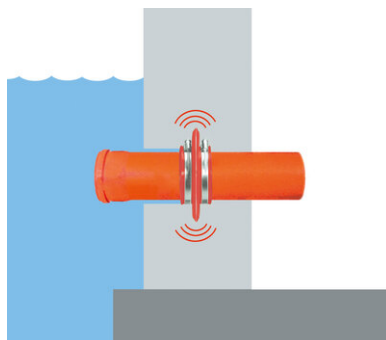

Soaking in warm water (approx. 10 minutes) makes the sealing collar even easier to install, especially at low temperatures.

The **RONDO Protect sealing collar** is pulled on from the spigot end before the pipe is installed.

The **RONDO Protect sealing collar** should be mounted centrally on the wall/floor plate.

The minimum concrete cover of 5 cm must not be undercut.

The distance to the surrounding reinforcement or other components must be at least 3 cm.

Apply lubricant to the clamping range of the strap, then tighten the clamping straps sufficiently using a screwdriver to prevent the **RONDO Protect sealing collar** from shifting.

During concreting, ensure thorough compacting around the **RONDO Protect sealing collar** in order to prevent defects/rock pockets.

Der **RONDO Protect Sealing collar** is positioned in the center of the concrete component.

It reliably and permanently prevents water penetration at the outer pipe wall.

Status: 26.07.2022

Základna

Veškeré rozměry a informace v tomto technickém listu odpovídají výsledkům provedených laboratorních zkoušek. Odchytky od námi stanovených hodnot v laboratorních podmínkách jsou možné v důsledku podmínek prostředí a provozu, které nemůžeme ovlivnit. Údaje v tomto datovém listu platí pouze pro námi dodaný výrobek. Údaje o výrobku odpovídají pouze specifikacím v Německu. Případné odchytky od specifikací v dané zemi zde nejsou zohledněny.