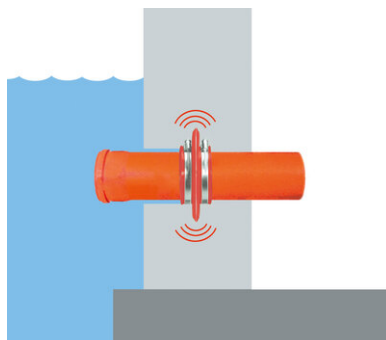

Soaking in warm water (approx. 10 minutes) makes the sealing collar even easier to install, especially at low temperatures.

The **RONDO Protect sealing collar** is pulled on from the spigot end before the pipe is installed.

The **RONDO Protect sealing collar** should be mounted centrally on the wall/floor plate.

The minimum concrete cover of 5 cm must not be undercut.

The distance to the surrounding reinforcement or other components must be at least 3 cm.

Apply lubricant to the clamping range of the strap, then tighten the clamping straps sufficiently using a screwdriver to prevent the **RONDO Protect sealing collar** from shifting.

During concreting, ensure thorough compacting around the **RONDO Protect sealing collar** in order to prevent defects/rock pockets.

Der **RONDO Protect Sealing collar** is positioned in the center of the concrete component.

It reliably and permanently prevents water penetration at the outer pipe wall.

Status: 26.07.2022

Základna

Veškeré rozměry a informace v tomto technickém listu odpovídají výsledkům provedených laboratorních zkoušek. Odchylky od námi stanovených hodnot v laboratorních podmínkách jsou možné v důsledku podmínek prostředí a provozu, které nemůžeme ovlivnit. Údaje v tomto datovém listu platí pouze pro námi dodaný výrobek. Údaje o výrobku odpovídají pouze specifikacím v Německu. Případné odchylky od specifikací v dané zemi zde nejsou zohledněny.