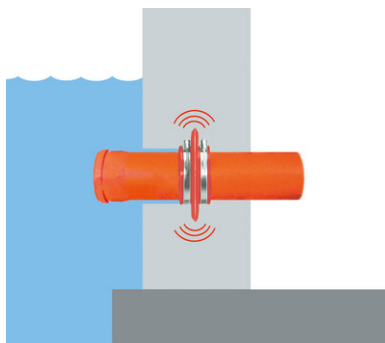

Soaking in warm water (approx. 10 minutes) makes the sealing collar even easier to install, especially at low temperatures.

The **RONDO Protect sealing collar** is pulled on from the spigot end before the pipe is installed.

The **RONDO Protect sealing collar** should be mounted centrally on the wall/floor plate.

The minimum concrete cover of 5 cm must not be undercut.

The distance to the surrounding reinforcement or other components must be at least 3 cm.

Apply lubricant to the clamping range of the strap, then tighten the clamping straps sufficiently using a screwdriver to prevent the **RONDO Protect sealing collar** from shifting.

During concreting, ensure thorough compacting around the **RONDO Protect sealing collar** in order to prevent defects/rock pockets.

Der **RONDO Protect Sealing collar** is positioned in the center of the concrete component. It reliably and permanently prevents water penetration at the outer pipe wall.

Status: 26.07.2022

Základna

Veškeré rozměry a informace v tomto technickém listu odpovídají výsledkům provedených laboratorních zkoušek. Odchylky od námi stanovených hodnot v laboratorních podmínkách jsou možné v důsledku podmínek prostředí a provozu, které nemůžeme ovlivnit. Údaje v tomto datovém listu platí pouze pro námi dodaný výrobek. Údaje o výrobku odpovídají pouze specifikacím v Německu. Případné odchylky od specifikací v dané zemi zde nejsou zohledněny.