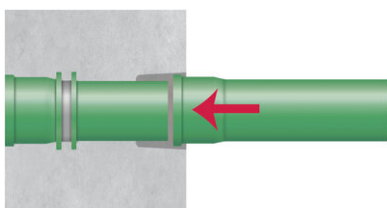

Vejledning til installation

KG 2000 Rørgennemføring Ø110/250-Novo-FR

KG 2000 vægkanal med muffe og muffering.
Opretholdelse af flowretningen

artikelnummer: 080830

[Vis produkt](#)

Vejledning til installation:

KG 2000 flow direction type pipe bushing concreted into the wall

The socket ring is removed before the next pipe is connected.

The next pipe is connected.
The flow direction of the water is retained.

Status: 23.03.2022