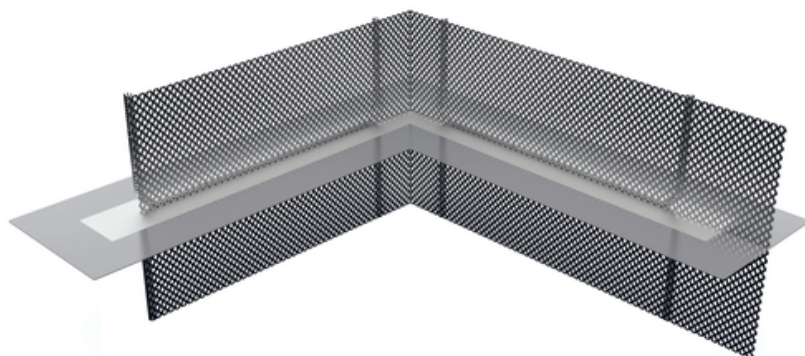

Φύλλο δεδομένων

Γωνιακό προφίλ ABS (EP) 130-γκρι

Ύψος εγκατάστασης: 130 mm - Στοιχείο σύνδεσης για την αλλαγή της κατεύθυνσης της στάθμης στεγανοποίησης στην πλάκα δαπέδου

Εμφάνιση προϊόντος

αριθμός άρθρου:	070700
ομάδα άρθρων:	216 - ABS Profile (ULP, EP, KP, TP) (S+V)
GTIN:	4251689500831
δασμολογικός αριθμός:	73269098
μονάδα συσκευασίας:	pc
ποσότητα πωλήσεων μονάδα:	1 Stk
βάρος ανά:	pc = 2.2 kg
υλικό:	St 37, γαλβανισμένο Ειδική επίστρωση: πολυμερές πλαστικό ενισχυμένο με ύφασμα
χρώμα:	μαύρο
Πλάτος της πλάκας σφράγισης:	160 mm
Ύψος διάτρητης γρίλιας:	130 mm
αποθήκευση:	Φυλάσσεται σε άθικτη και μη ανοιγμένη αρχική συσκευασία σε ξηρό μέρος μακριά από άμεσο ηλιακό φως.
διάθεση:	Μπορεί να απορριφθεί σε χώρους διάθεσης οικιακών αποβλήτων σύμφωνα με τους τοπικούς κανονισμούς διάθεσης αποβλήτων.