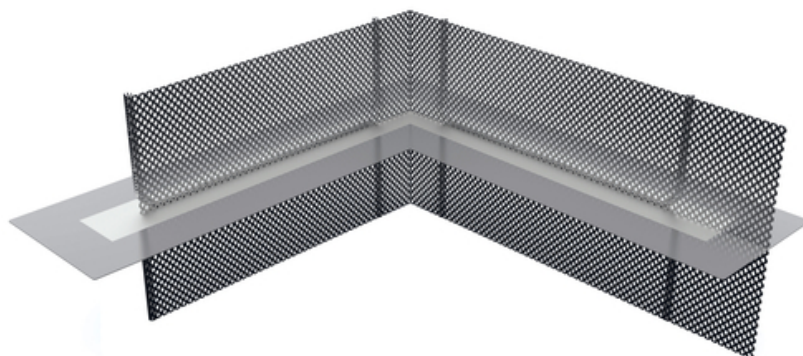

Φύλλο δεδομένων

Γωνιακό προφίλ ABS (EP) 160-γκρι

Ύψος τοποθέτησης: 160 mm - Στοιχείο σύνδεσης για την αλλαγή της κατεύθυνσης της στάθμης στεγανοποίησης στην πλάκα δαπέδου

Εμφάνιση προϊόντος

| | |
|---------------------------------|---|
| αριθμός άρθρου: | 070702 |
| ομάδα άρθρων: | 216 - ABS Profile (ULP, EP, KP, TP) (S+V) |
| GTIN: | 4251689500848 |
| δασμολογικός αριθμός: | 73269098 |
| μονάδα συσκευασίας: | pc |
| ποσότητα πωλήσεων μονάδα: | 1 Stk |
| βάρος ανά: | pc = 2.3 kg |
| υλικό: | St 37, γαλβανισμένο Ειδική επίστρωση: πολυμερές πλαστικό ενισχυμένο με ύφασμα |
| χρώμα: | μαύρο |
| Πλάτος της πλάκας σφράγισης: | 160 mm |
| Ύψος διάτρητης γρίλιας: | 160 mm |
| αποθήκευση: | Φυλάσσετε σε άθικτη και μη ανοιγμένη αρχική συσκευασία σε ξηρό μέρος μακριά από άμεσο ηλιακό φως. |
| διάθεση: | Μπορεί να απορριφθεί σε χώρους διάθεσης οικιακών αποβλήτων σύμφωνα με τους τοπικούς κανονισμούς διάθεσης αποβλήτων. |