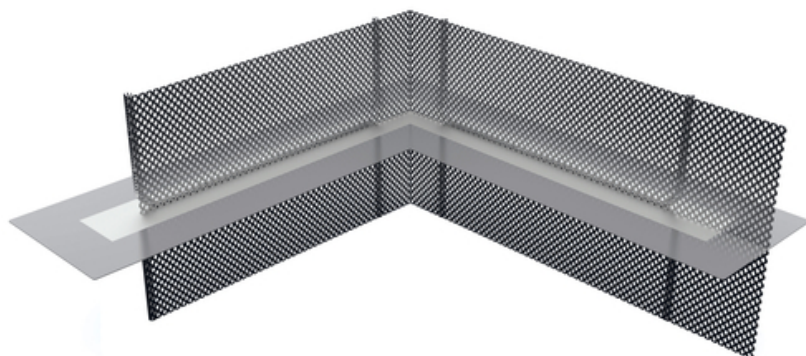

Φύλλο δεδομένων

Γωνιακό προφίλ ABS (EP) 200-γκρι

Ύψος εγκατάστασης: 200 mm - Στοιχείο σύνδεσης για την αλλαγή της κατεύθυνσης της στάθμης στεγανοποίησης στην πλάκα δαπέδου

Εμφάνιση προϊόντος

αριθμός άρθρου:	070704
ομάδα άρθρων:	216 - ABS Profile (ULP, EP, KP, TP) (S+V)
GTIN:	4251689500855
δασμολογικός αριθμός:	73269098
μονάδα συσκευασίας:	pc
ποσότητα πωλήσεων μονάδα:	1 Stk
βάρος ανά:	pc = 2.4 kg
υλικό:	St 37, γαλβανισμένο Ειδική επίστρωση: πολυμερές πλαστικό ενισχυμένο με ύφασμα
χρώμα:	μαύρο
Πλάτος της πλάκας σφράγισης:	160 mm
Ύψος διάτρητης γρίλιας:	200 mm
αποθήκευση:	Φυλάσσεται σε άθικτη και μη ανοιγμένη αρχική συσκευασία σε ξηρό μέρος μακριά από άμεσο ηλιακό φως.
διάθεση:	Μπορεί να απορριφθεί σε χώρους διάθεσης οικιακών αποβλήτων σύμφωνα με τους τοπικούς κανονισμούς διάθεσης αποβλήτων.

Ένδειξη του νόμου

Οι τεχνικές πληροφορίες αντικατοπτρίζουν τις τρέχουσες γνώσεις μας για Γωνιακό προφίλ ABS (EP) 200-γκρι. Προορίζεται μόνο για ενημέρωση των χρηστών. Καθώς δεν γνωρίζουμε τις προβλεπόμενες εφαρμογές και συνθήκες επεξεργασίας, είναι ευθύνη του χρήστη να ελέγξει προσεκτικά ότι το προϊόν είναι κατάλληλο για τους προβλεπόμενους σκοπούς. Λόγω των διαφορετικών στοιχείων στο χώρο εγκατάστασης και των συνθηκών εργασίας που επικρατούν εκεί, η MASTERTEC δεν μπορεί να παράσχει καμία εγγύηση για το αποτέλεσμα των εργασιών. Αξιώσεις που απορρέουν από οποιαδήποτε νομική σχέση