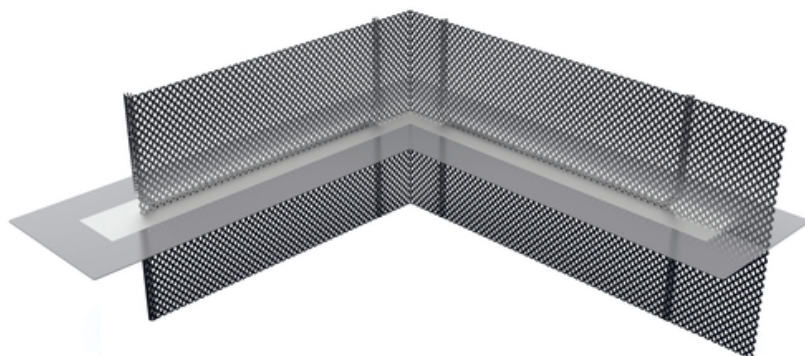

## Γωνιακό προφίλ ABS (EP) 250-γκρι

Ύψος εγκατάστασης: 250 mm - Στοιχείο σύνδεσης για την αλλαγή της κατεύθυνσης της στάθμης στεγανοποίησης στην πλάκα δαπέδου

Εμφάνιση προϊόντος

αριθμός άρθρου:	070706
ομάδα άρθρων:	216 - ABS Profile (ULP, EP, KP, TP) (S+V)
GTIN:	4251689500862
δασμολογικός αριθμός:	73269098
μονάδα συσκευασίας:	pc
ποσότητα πωλήσεων μονάδα:	1 Stk
βάρος ανά:	pc = 2.6 kg
υλικό:	St 37, γαλβανισμένο Ειδική επίστρωση: πολυμερές πλαστικό ενισχυμένο με ύφασμα
χρώμα:	μαύρο
Πλάτος της πλάκας σφράγισης:	160 mm
Ύψος διάτρητης γρίλιας:	250 mm
αποθήκευση:	Φυλάσσεται σε άθικτη και μη ανοιγμένη αρχική συσκευασία σε ξηρό μέρος μακριά από άμεσο ηλιακό φως.
διάθεση:	Μπορεί να απορριφθεί σε χώρους διάθεσης οικιακών αποβλήτων σύμφωνα με τους τοπικούς κανονισμούς διάθεσης αποβλήτων.