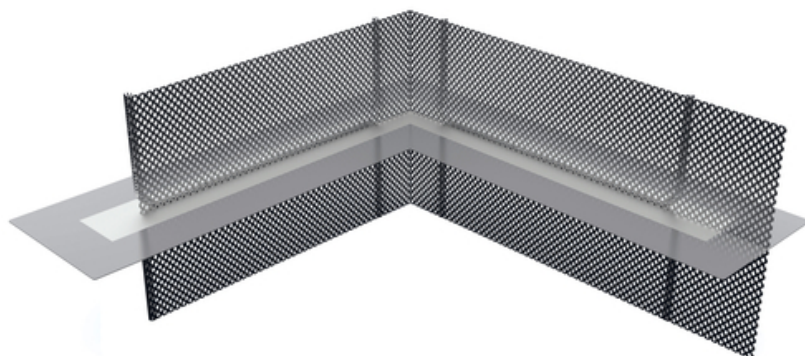

## Γωνιακό προφίλ ABS (EP) 400-γκρι

Ύψος εγκατάστασης: 400 mm - Στοιχείο σύνδεσης για την αλλαγή της κατεύθυνσης της στάθμης στεγανοποίησης στην πλάκα δαπέδου

Εμφάνιση προϊόντος

αριθμός άρθρου:	070710
ομάδα άρθρων:	216 - ABS Profile (ULP, EP, KP, TP) (S+V)
GTIN:	4251689500886
δασμολογικός αριθμός:	73269098
μονάδα συσκευασίας:	pc
ποσότητα πωλήσεων μονάδα:	1 Stk
βάρος ανά:	pc = 3.1 kg
υλικό:	St 37, γαλβανισμένο Ειδική επίστρωση: πολυμερές πλαστικό ενισχυμένο με ύφασμα
χρώμα:	μαύρο
Πλάτος της πλάκας σφράγισης:	160 mm
Ύψος διάτρητης γρίλιας:	400 mm
αποθήκευση:	Φυλάσσεται σε άθικτη και μη ανοιγμένη αρχική συσκευασία σε ξηρό μέρος μακριά από άμεσο ηλιακό φως.
διάθεση:	Μπορεί να απορριφθεί σε χώρους διάθεσης οικιακών αποβλήτων σύμφωνα με τους τοπικούς κανονισμούς διάθεσης αποβλήτων.