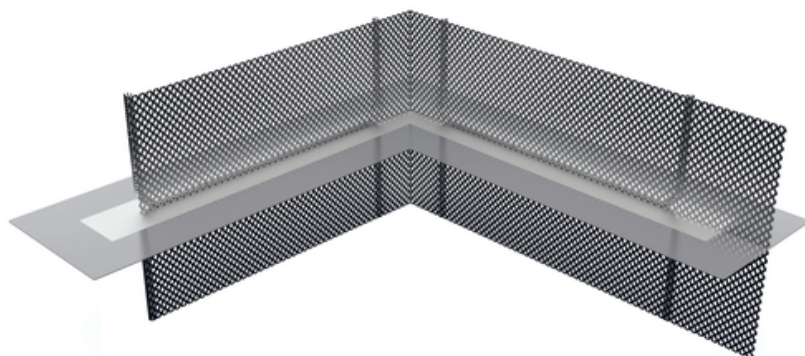

Φύλλο δεδομένων

Γωνιακό προφίλ ABS (EP) 500-γκρι

Ύψος εγκατάστασης: 500 mm - Στοιχείο σύνδεσης για την αλλαγή της κατεύθυνσης της στάθμης στεγανοποίησης στην πλάκα δαπέδου

Εμφάνιση προϊόντος

| | |
|---------------------------------|---|
| αριθμός άρθρου: | 070712 |
| ομάδα άρθρων: | 216 - ABS Profile (ULP, EP, KP, TP) (S+V) |
| GTIN: | 4251689500893 |
| δασμολογικός αριθμός: | 73269098 |
| μονάδα συσκευασίας: | pc |
| ποσότητα πωλήσεων μονάδα: | 1 Stk |
| βάρος ανά: | pc = 3.4 kg |
| υλικό: | St 37, γαλβανισμένο Ειδική επίστρωση: πολυμερές πλαστικό ενισχυμένο με ύφασμα |
| χρώμα: | μαύρο |
| Πλάτος της πλάκας σφράγισης: | 160 mm |
| Ύψος διάτρητης γρίλιας: | 500 mm |
| αποθήκευση: | Φυλάσσεται σε άθικτη και μη ανοιγμένη αρχική συσκευασία σε ξηρό μέρος μακριά από άμεσο ηλιακό φως. |
| διάθεση: | Μπορεί να απορριφθεί σε χώρους διάθεσης οικιακών αποβλήτων σύμφωνα με τους τοπικούς κανονισμούς διάθεσης αποβλήτων. |