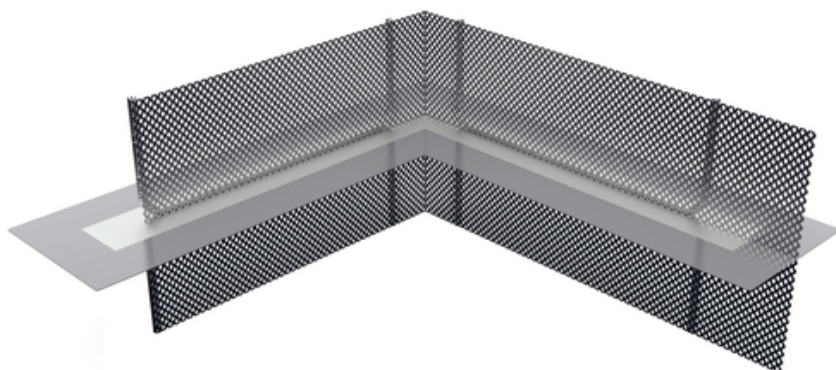

Φύλλο δεδομένων

Γωνιακό προφίλ ABS (EP) 600-γκρι

Ύψος εγκατάστασης: 600 mm - Στοιχείο σύνδεσης για την αλλαγή της κατεύθυνσης της στάθμης στεγανοποίησης στην πλάκα δαπέδου

Εμφάνιση προϊόντος

αριθμός άρθρου:	070714
ομάδα άρθρων:	216 - ABS Profile (ULP, EP, KP, TP) (S+V)
GTIN:	4251689500909
δασμολογικός αριθμός:	73269098
μονάδα συσκευασίας:	pc
ποσότητα πωλήσεων μονάδα:	1 Stk
βάρος ανά:	pc = 3.8 kg
υλικό:	St 37, γαλβανισμένο Ειδική επίστρωση: πολυμερές πλαστικό ενισχυμένο με ύφασμα
χρώμα:	μαύρο
Πλάτος της πλάκας σφράγισης:	160 mm
Ύψος διάτρητης γρίλιας:	600 mm
αποθήκευση:	Φυλάσσεται σε άθικτη και μη ανοιγμένη αρχική συσκευασία σε ξηρό μέρος μακριά από άμεσο ηλιακό φως.
διάθεση:	Μπορεί να απορριφθεί σε χώρους διάθεσης οικιακών αποβλήτων σύμφωνα με τους τοπικούς κανονισμούς διάθεσης αποβλήτων.