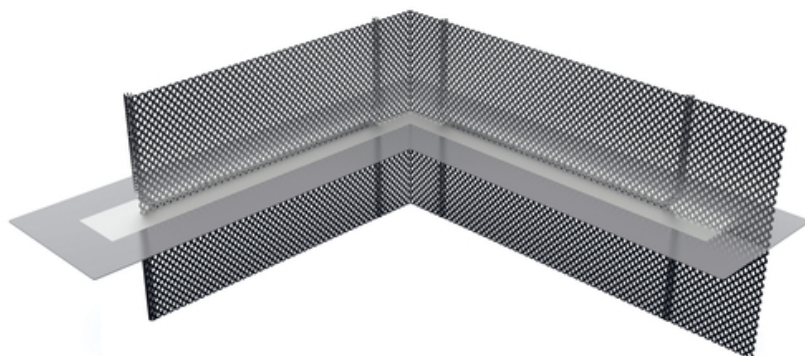

Φύλλο δεδομένων

Γωνιακό προφίλ ABS (EP) 700-γκρι

Ύψος εγκατάστασης: 700 mm - Στοιχείο σύνδεσης για την αλλαγή της κατεύθυνσης της στάθμης στεγανοποίησης στην πλάκα δαπέδου

Εμφάνιση προϊόντος

αριθμός άρθρου:	070716
ομάδα άρθρων:	216 - ABS Profile (ULP, EP, KP, TP) (S+V)
GTIN:	4251689500916
δασμολογικός αριθμός:	73269098
μονάδα συσκευασίας:	pc
ποσότητα πωλήσεων μονάδα:	1 Stk
βάρος ανά:	pc = 4.1 kg
υλικό:	St 37, γαλβανισμένο Ειδική επίστρωση: πολυμερές πλαστικό ενισχυμένο με ύφασμα
χρώμα:	μαύρο
Πλάτος της πλάκας σφράγισης:	160 mm
Ύψος διάτρητης γρίλιας:	700 mm
αποθήκευση:	Φυλάσσεται σε άθικτη και μη ανοιγμένη αρχική συσκευασία σε ξηρό μέρος μακριά από άμεσο ηλιακό φως.
διάθεση:	Μπορεί να απορριφθεί σε χώρους διάθεσης οικιακών αποβλήτων σύμφωνα με τους τοπικούς κανονισμούς διάθεσης αποβλήτων.

Ένδειξη του νόμου

Οι τεχνικές πληροφορίες αντικατοπτρίζουν τις τρέχουσες γνώσεις μας για Γωνιακό προφίλ ABS (EP) 700-γκρι. Προορίζεται μόνο για ενημέρωση των χρηστών. Καθώς δεν γνωρίζουμε τις προβλεπόμενες εφαρμογές και συνθήκες επεξεργασίας, είναι ευθύνη του χρήστη να ελέγξει προσεκτικά ότι το προϊόν είναι κατάλληλο για τους προβλεπόμενους σκοπούς. Λόγω των διαφορετικών στοιχείων στο χώρο εγκατάστασης και των συνθηκών εργασίας που επικρατούν εκεί, η MASTERTEC δεν μπορεί να παράσχει καμία εγγύηση για το αποτέλεσμα των εργασιών. Αξιώσεις που απορρέουν από οποιαδήποτε νομική σχέση