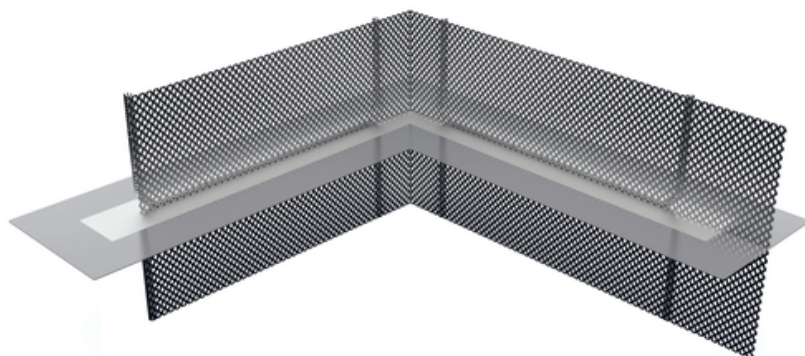

Φύλλο δεδομένων

Γωνιακό προφίλ ABS (EP) 800-γκρι

Ύψος εγκατάστασης: 800 mm - Στοιχείο σύνδεσης για την αλλαγή της κατεύθυνσης της στάθμης στεγανοποίησης στην πλάκα δαπέδου

Εμφάνιση προϊόντος

αριθμός άρθρου:	070718
ομάδα άρθρων:	216 - ABS Profile (ULP, EP, KP, TP) (S+V)
GTIN:	4251689500923
δασμολογικός αριθμός:	73269098
μονάδα συσκευασίας:	pc
ποσότητα πωλήσεων μονάδα:	1 Stk
βάρος ανά:	pc = 4.5 kg
υλικό:	St 37, γαλβανισμένο Ειδική επίστρωση: πολυμερές πλαστικό ενισχυμένο με ύφασμα
χρώμα:	μαύρο
Πλάτος της πλάκας σφράγισης:	160 mm
Ύψος διάτρητης γρίλιας:	800 mm
αποθήκευση:	Φυλάσσεται σε άθικτη και μη ανοιγμένη αρχική συσκευασία σε ξηρό μέρος μακριά από άμεσο ηλιακό φως.
διάθεση:	Μπορεί να απορριφθεί σε χώρους διάθεσης οικιακών αποβλήτων σύμφωνα με τους τοπικούς κανονισμούς διάθεσης αποβλήτων.

Ένδειξη του νόμου

Οι τεχνικές πληροφορίες αντικατοπτρίζουν τις τρέχουσες γνώσεις μας για Γωνιακό προφίλ ABS (EP) 800-γκρι. Προορίζεται μόνο για ενημέρωση των χρηστών. Καθώς δεν γνωρίζουμε τις προβλεπόμενες εφαρμογές και συνθήκες επεξεργασίας, είναι ευθύνη του χρήστη να ελέγξει προσεκτικά ότι το προϊόν είναι κατάλληλο για τους προβλεπόμενους σκοπούς. Λόγω των διαφορετικών στοιχείων στο χώρο εγκατάστασης και των συνθηκών εργασίας που επικρατούν εκεί, η MASTERTEC δεν μπορεί να παράσχει καμία εγγύηση για το αποτέλεσμα των εργασιών. Αξιώσεις που απορρέουν από οποιαδήποτε νομική σχέση