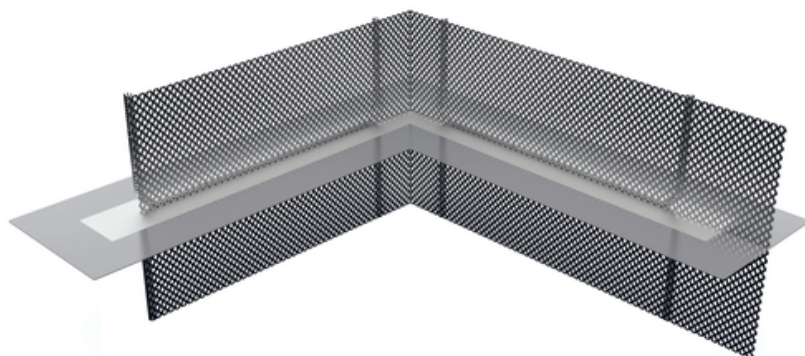

### Γωνιακό προφίλ ABS (EP) 900-γκρι

Ύψος εγκατάστασης: 900 mm - Στοιχείο σύνδεσης για την αλλαγή της κατεύθυνσης της στάθμης στεγανοποίησης στην πλάκα δαπέδου

Εμφάνιση προϊόντος

αριθμός άρθρου:	070720
ομάδα άρθρων:	216 - ABS Profile (ULP, EP, KP, TP) (S+V)
GTIN:	4251689500930
δασμολογικός αριθμός:	73269098
μονάδα συσκευασίας:	pc
ποσότητα πωλήσεων μονάδα:	1 Stk
βάρος ανά:	pc = 4.8 kg
υλικό:	St 37, γαλβανισμένο Ειδική επίστρωση: πολυμερές πλαστικό ενισχυμένο με ύφασμα
χρώμα:	μαύρο
Πλάτος της πλάκας σφράγισης:	160 mm
Ύψος διάτρητης γρίλιας:	900 mm
αποθήκευση:	Φυλάσσεται σε άθικτη και μη ανοιγμένη αρχική συσκευασία σε ξηρό μέρος μακριά από άμεσο ηλιακό φως.
διάθεση:	Μπορεί να απορριφθεί σε χώρους διάθεσης οικιακών αποβλήτων σύμφωνα με τους τοπικούς κανονισμούς διάθεσης αποβλήτων.