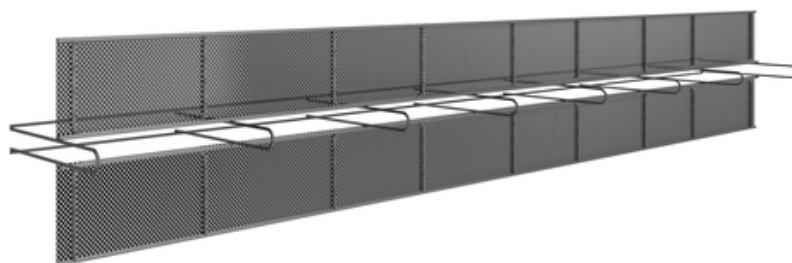

Φύλλο δεδομένων

Καλάθι ABS waterstop 130 τραχύ

Τύπος Στάνταρ (S)

Εμφάνιση προϊόντος

MASTERTEC

SPECIAL ARTICLES FOR REINFORCED CONCRETE CONSTRUCTION

αριθμός άρθρου:	070910
ομάδα άρθρων:	232 - ABS Fugenbandkorb+ULP (S+V)
GTIN:	4251689501579
δασμολογικός αριθμός:	73269098
μονάδα συσκευασίας:	pc
ποσότητα πωλήσεων μονάδα:	2.4 m
υλικό:	Καθαρό χαλύβδινο
χρώμα:	ασημένιο
Ύψος εγκατάστασης:	130 mm
Κατάλληλο για:	Max. Ταινία σύνδεσης A32
Κοινή κατηγορία:	rau, nach DIN EN 1992-1-1 NA (EC2)
αποθήκευση:	Αποθηκεύστε μακριά από υγρασία και υγρασία
διάθεση:	Μπορεί να απορριφθεί σε χώρους διάθεσης οικιακών αποβλήτων σύμφωνα με τους τοπικούς κανονισμούς διάθεσης αποβλήτων.