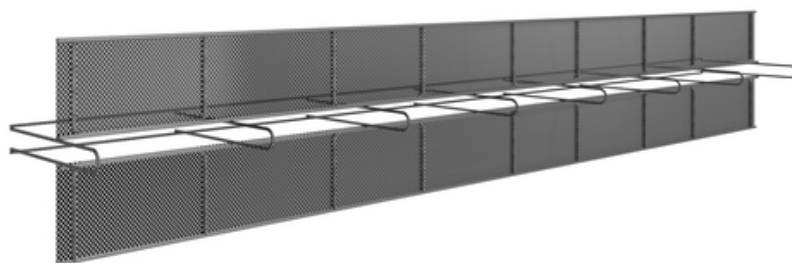

### Καλάθι ABS waterstop 300 rough

Τύπος Στάνταρ (S)

Εμφάνιση προϊόντος

# MASTERTEC

SPECIAL ARTICLES FOR REINFORCED CONCRETE CONSTRUCTION

αριθμός άρθρου:	070914
ομάδα άρθρων:	232 - ABS Fugenbandkorb+ULP (S+V)
GTIN:	4251689500633
δασμολογικός αριθμός:	73269098
μονάδα συσκευασίας:	pc
ποσότητα πωλήσεων μονάδα:	2.4 m
υλικό:	Καθαρό χαλύβδινο
χρώμα:	ασημένιο
Ύψος εγκατάστασης:	260 - 300 mm
Κατάλληλο για:	Max. Ταινία σύνδεσης A32
Κοινή κατηγορία:	Σκληρό, σύμφωνα με το DIN EN 1992-1-1 NA (EC2)
αποθήκευση:	Αποθηκεύστε μακριά από υγρασία και υγρασία
διάθεση:	Μπορεί να απορριφθεί σε χώρους διάθεσης οικιακών αποβλήτων σύμφωνα με τους τοπικούς κανονισμούς διάθεσης αποβλήτων.