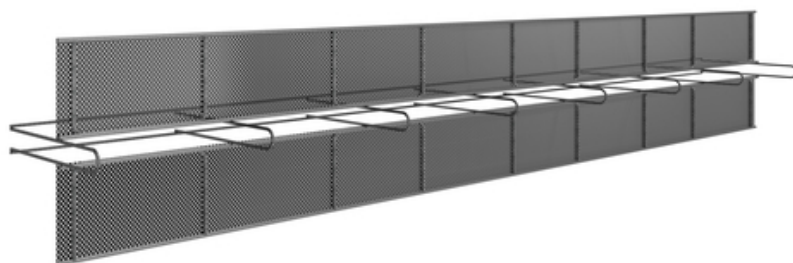

Φύλλο δεδομένων

Καλάθι ABS waterstop 800 rough

Τύπος Στάνταρ (S)

Εμφάνιση προϊόντος

MASTERTEC

SPECIAL ARTICLES FOR REINFORCED CONCRETE CONSTRUCTION

αριθμός άρθρου:	070919
ομάδα άρθρων:	232 - ABS Fugenbandkorb+ULP (S+V)
GTIN:	4251689501074
δασμολογικός αριθμός:	73269098
μονάδα συσκευασίας:	pc
ποσότητα πωλήσεων μονάδα:	2.4 m
υλικό:	Καθαρό χαλύβδινο
χρώμα:	ασημένιο
Ύψος εγκατάστασης:	710 - 800 mm
Κατάλληλο για:	Max. Ταινία σύνδεσης A32
Κοινή κατηγορία:	Σκληρό, σύμφωνα με το DIN EN 1992-1-1 NA (EC2)
αποθήκευση:	Αποθηκεύστε μακριά από υγρασία και υγρασία
διάθεση:	Μπορεί να απορριφθεί σε χώρους διάθεσης οικιακών αποβλήτων σύμφωνα με τους τοπικούς κανονισμούς διάθεσης αποβλήτων.