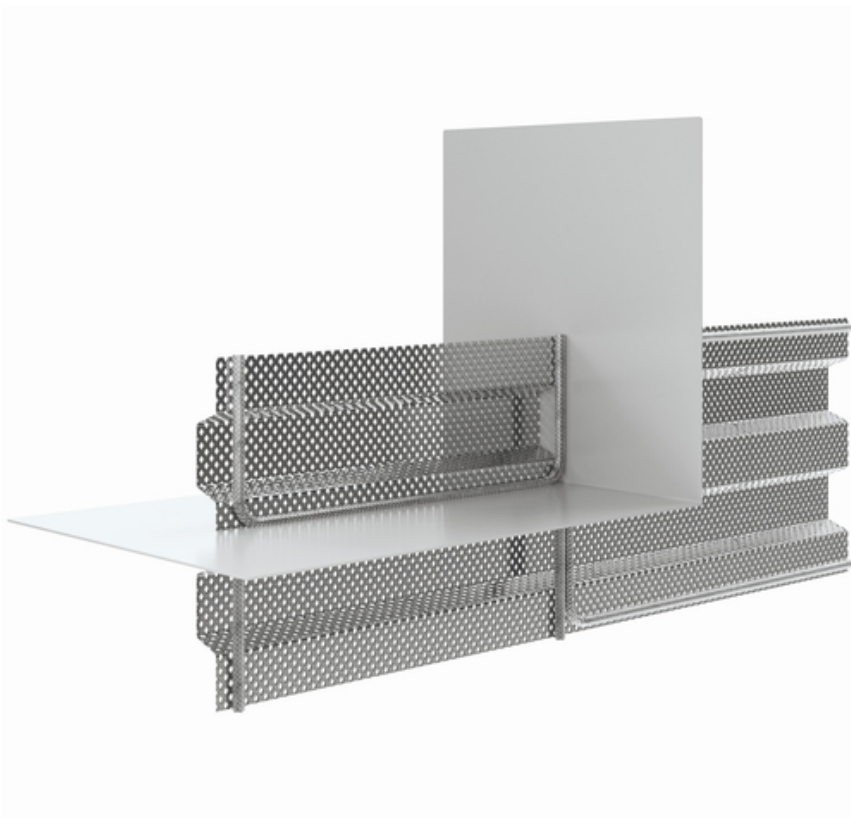

### FB ABS 250 Προφίλ εκτροπής-800-δοντωτό

Διάσταση E 710-800 mm

Εμφάνιση προϊόντος

# MASTERTEC

SPECIAL ARTICLES FOR REINFORCED CONCRETE CONSTRUCTION

αριθμός άρθρου:	071336
ομάδα άρθρων:	218 - Fugenblech (FB) Abschalelement (S+V)
GTIN:	4251689509865
δασμολογικός αριθμός:	72119080
μονάδα συσκευασίας:	pc
ποσότητα πωλήσεων μονάδα:	1 Stk
βάρος ανά:	pc = 10.9 kg