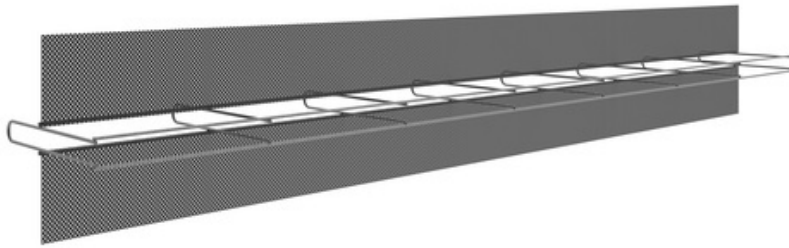

Φύλλο δεδομένων

Κοινό καλάθι ταινίας ελαφρύ 130 τραχύ

Τύπος Φως (L)

Εμφάνιση προϊόντος

αριθμός άρθρου:	080495
ομάδα άρθρων:	298 - ABS light
μονάδα συσκευασίας:	pc
ποσότητα πωλήσεων μονάδα:	2.4 m
υλικό:	Χαλύβδινος χάλυβας
χρώμα:	ασημένιο
suitable for:	max. A32 joint tape
joint category:	rough, according to DIN EN 1992-1-1 NA (EC2)
αποθήκευση:	Αποθηκεύστε μακριά από υγρασία και υγρασία
διάθεση:	Μπορεί να απορριφθεί σε χώρους διάθεσης οικιακών αποβλήτων σύμφωνα με τους τοπικούς κανονισμούς διάθεσης αποβλήτων.