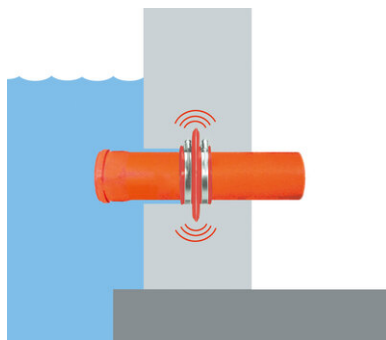

Soaking in warm water (approx. 10 minutes) makes the sealing collar even easier to install, especially at low temperatures.

The **RONDO Protect sealing collar** is pulled on from the spigot end before the pipe is installed.

The **RONDO Protect sealing collar** should be mounted centrally on the wall/floor plate.

The minimum concrete cover of 5 cm must not be undercut.

The distance to the surrounding reinforcement or other components must be at least 3 cm.

Apply lubricant to the clamping range of the strap, then tighten the clamping straps sufficiently using a screwdriver to prevent the **RONDO Protect sealing collar** from shifting.

During concreting, ensure thorough compacting around the **RONDO Protect sealing collar** in order to prevent defects/rock pockets.

Der **RONDO Protect Sealing collar** is positioned in the center of the concrete component.

It reliably and permanently prevents water penetration at the outer pipe wall.

Status: 26.07.2022

Βάση

Όλες οι διαστάσεις και οι πληροφορίες στο παρόν δελτίο δεδομένων ανταποκρίνονται στα αποτελέσματα των εργαστηριακών δοκιμών που έχουν διεξαχθεί. Αποκλίσεις από τις τιμές που προσδιορίστηκαν από εμάς σε εργαστηριακές συνθήκες είναι πιθανές λόγω περιβαλλοντικών συνθηκών και συνθηκών λειτουργίας πέραν του ελέγχου μας. Τα στοιχεία στο παρόν δελτίο δεδομένων ισχύουν μόνο για το προϊόν που παραδίδεται από εμάς. Τα δεδομένα του προϊόντος αντιστοιχούν μόνο στις προδιαγραφές στη Γερμανία. Πιθανές αποκλίσεις των προδιαγραφών της χώρας δεν λαμβάνονται εδώ υπόψη.