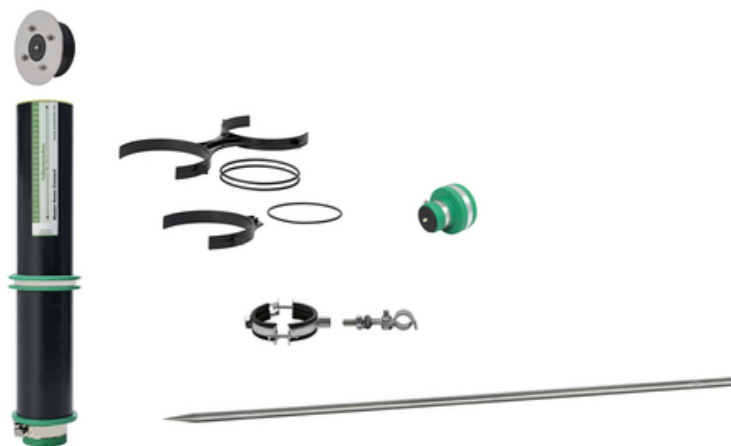

Andmed

Master Home-Connect (MHC)- Einsparte-solo

Ühe toruga maja sisselaskeava, mis sobib 4-40 mm
meediumitorule

[Näita toodet](#)

Artikli number:	080034
Artikligrupp:	410 - MHC + Zubehör
GTIN:	4251689507090
tollitariifi number:	39259080
pakkimisüksus:	Komplekt
müügikoguse ühik:	1 Set
Katsed / load:	- DVGW VP 601 (Chapter 4.5) "Gas and water tightness of the installed house entry) - Individual components additionally tested for water pressure tightness
Tarne ulatus:	- 0,6 m seinamuhv (ehitusaegse kattega), sh seinakrae, pistik ja paigaldusskaala - MHC tihendussõlm soolo - Massiivne maanduspiik Ø 20 mm - Kahekordne keermestatud klamber koos ühendusklambriga - 1 komplekt MHC-vaheotsakut solo ja duo - Kaablijuhtme otsakorki solo koos multisiseendiga