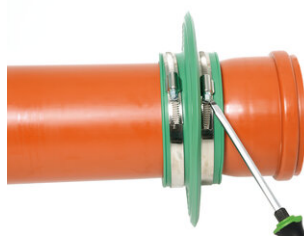

Paigaldamise õpetus

RONDO seinakinnitus Ro 200 tüüp Ecco

Tihendus torudele välisläbimõõduga 197 kuni 210 mm, nt
KG toru DN 200

Artikli number: 091059

[Näita toodet](#)

Paigaldamise õpetus:

The **RONDO sealing collar** is supplied ready-to-install with two stainless steel clamping straps for fixing.

Soaking in warm water (approx. 10 minutes) makes the sealing collar even easier to install, especially at low temperatures.

The **RONDO sealing collar** is pulled on from the spigot end before the pipe is installed.

The **RONDO sealing collar** should be mounted centrally on the wall/floor plate.

The minimum concrete cover of 5 cm must not be undercut.

The distance to the surrounding reinforcement or other components must be at least 3 cm.

Der **RONDO Sealing collar** is positioned in the center of the concrete component.

It reliably and permanently prevents water penetration at the outer pipe wall.

Status: 26.07.2022

Alus

Kõik mõõtmed ja andmed käesolevas andmelehes kajastavad teostatud laborikatsete tulemusi. Meie poolt laboritingimustes kindlaks määratud väärtustest on võimalik kõrvalekaldumine, mis tuleneb keskkonna- ja töötingimustest, mis ei ole meie kontrolli all. Käesolevas andmelehes esitatud andmed kehtivad ainult meie poolt tarnitud toote kohta. Toote andmed vastavad ainult Saksamaal kehtivatele spetsifikatsioonidele. Võimalikke riigispetsifikseid kõrvalekaldeid ei ole siinkohal arvesse võetud.