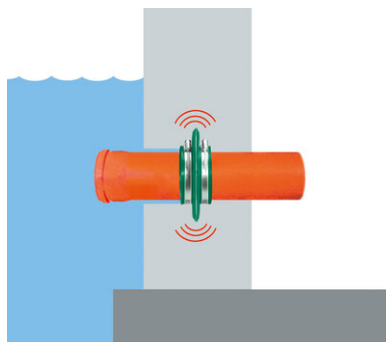

Soaking in warm water (approx. 10 minutes) makes the sealing collar even easier to install, especially at low temperatures.

The **RONDO sealing collar** is pulled on from the spigot end before the pipe is installed.

The **RONDO sealing collar** should be mounted centrally on the wall/floor plate.

The minimum concrete cover of 5 cm must not be undercut.

The distance to the surrounding reinforcement or other components must be at least 3 cm.

Apply lubricant to the clamping range of the strap, then tighten the clamping straps sufficiently using a screwdriver to prevent the **RONDO sealing collar** from shifting.

During concreting, ensure thorough compacting around the **RONDO sealing collar** in order to prevent defects/rock pockets.

Der **RONDO Sealing collar** is positioned in the center of the concrete component.

It reliably and permanently prevents water penetration at the outer pipe wall.

Status: 26.07.2022

Alus

Kõik mõõtmed ja andmed käesolevas andmelehes kajastavad teostatud laborikatsete tulemusi. Meie poolt laboritingimustes kindlaks määratud väärtustest on võimalik kõrvalekaldumine, mis tuleneb keskkonna- ja töötingimustest, mis ei ole meie kontrolli all. Käesolevas andmelehes esitatud andmed kehtivad ainult meie poolt tarnitud toote kohta. Toote andmed vastavad ainult Saksamaal kehtivatele spetsifikatsioonidele. Võimalikke riigispetsifikseid kõrvalekaldeid ei ole siinkohal arvesse võetud.