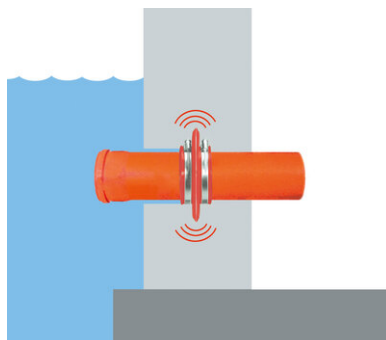

Soaking in warm water (approx. 10 minutes) makes the sealing collar even easier to install, especially at low temperatures.

The **RONDO Protect sealing collar** is pulled on from the spigot end before the pipe is installed.

The **RONDO Protect sealing collar** should be mounted centrally on the wall/floor plate.

The minimum concrete cover of 5 cm must not be undercut.

The distance to the surrounding reinforcement or other components must be at least 3 cm.

Apply lubricant to the clamping range of the strap, then tighten the clamping straps sufficiently using a screwdriver to prevent the **RONDO Protect sealing collar** from shifting.

During concreting, ensure thorough compacting around the **RONDO Protect sealing collar** in order to prevent defects/rock pockets.

Der **RONDO Protect Sealing collar** is positioned in the center of the concrete component.

It reliably and permanently prevents water penetration at the outer pipe wall.

Status: 26.07.2022

Perusta

Kaikki tässä tietolehdessä olevat mitat ja tiedot vastaavat suoritettujen laboratoriotestien tuloksia. Poikkeamat määrittelemistämme arvoista laboratorio-olosuhteissa ovat mahdollisia johtuen ympäristö- ja käyttöolosuhteista, joihin emme voi vaikuttaa. Tämän tietolehden tiedot koskevat vain toimittamaamme tuotetta. Tuotetiedot vastaavat ainoastaan Saksan spesifikaatioita. Mahdollisia maakohtaisia poikkeamia ei ole otettu tässä huomioon.