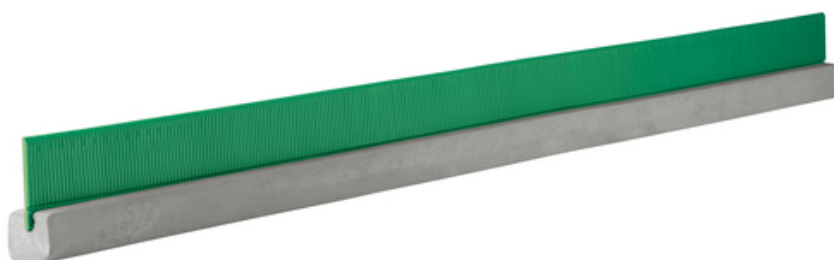

### Entretoise ABS 50/100 mm Type peigne de décoffrage

Couverture de béton : 50 mm | Hauteur du peigne de  
décoffrage : 100 mm

[Droit au produit](#)

numéro d'article:	070648
groupe d'articles:	219 - ABS-Abstandhalter und Kronenkamm
GTIN:	4251689502750
numéro tarifaire:	73269098
Conditionnement :	uni
unite de quantité de vent:	1.2 m
Matériau:	Stopend comb: Polypropylene spacer: fibre cement
Couleur:	vert gris
Longueur de l'entretoise:	120 cm
	La forme de l'appareil, la taille et la couleur sont des éléments essentiels.
Couverture de béton:	50 mm
Hauteur de la crête de l'écalier:	100 mm
	La durée de vie de l'appareil est de trois ans.
stockage:	Stocker à l'abri de la lumière directe du soleil Stockage sur une surface plane, ne pas charger
mis au rebut:	Peut être éliminé dans des décharges d'ordures ménagères en respectant les dispositions locales en matière d'élimination des déchets.

## Base

Les informations techniques décrivent l'état actuel de nos connaissances concernant le collier mural RONDO. Elles ont uniquement pour but de fournir des informations aux utilisateurs potentiels. Étant donné que nous ne connaissons pas les applications prévues ni les conditions d'utilisation, il incombe à l'utilisateur de contrôler minutieusement l'aptitude du produit à l'usage envisagé. En raison des différents composants sur le lieu d'application et les conditions de travail sur site, MASTERTEC ne peut assumer aucune garantie concernant le résultat des travaux.