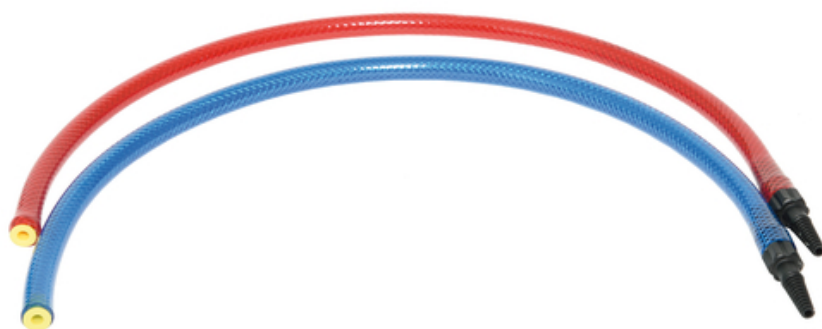

Adatlap

Nyomóvégek-piros

piros - átlátszó. tömítődugóval és tömlőcsatlakozóval együtt

[Termék megjelenítése](#)

cikkszám:	030114
cikkcsoport:	302 - Injektionsschlauch Zubehör
GTIN:	4251689514555
vámtarifaszám:	39173900
csomagolóegység:	sac
értékesítési mennyiség egység:	10 Stk
súly per:	sac = 0.5 kg
szín:	vörös-áteresztő
Hosszúság:	50 cm
Átmérő:	Belül 5 mm / kívül 11 mm
Csomagolási egység:	10 darab
tárolás:	Tárolja sérülésmentes és bontatlan eredeti csomagolásban, száraz, közvetlen napfénytől védett helyen.
ártalmatlanítás:	Háztartási hulladéklerakókban a helyi hulladékkezelési előírásoknak megfelelően ártalmatlanítható.