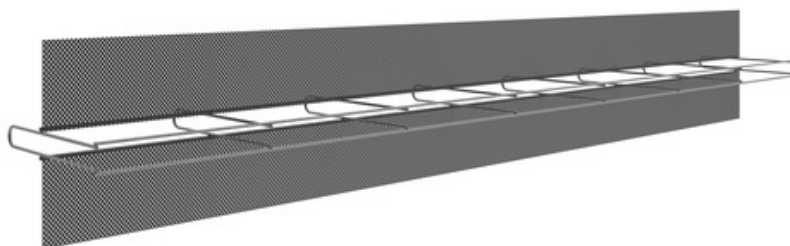

### Nastro di giunzione cestino leggero 130 ruvido

Tipo Luce (L)

[Mostra il prodotto](#)

numero di articolo:	080495
gruppo di articoli:	298 - ABS light
unità di imballaggio:	pc
quantità di vendita unità:	2.4 m
materiale:	Acciaio grezzo
colore:	argenteo
suitable for:	max. A32 joint tape
joint category:	rough, according to DIN EN 1992-1-1 NA (EC2)
immagazzinamento:	Conservare al riparo dall'umidità
smaltimento:	Può essere smaltito presso le discariche domestiche in conformità con le normative locali sullo smaltimento dei rifiuti.