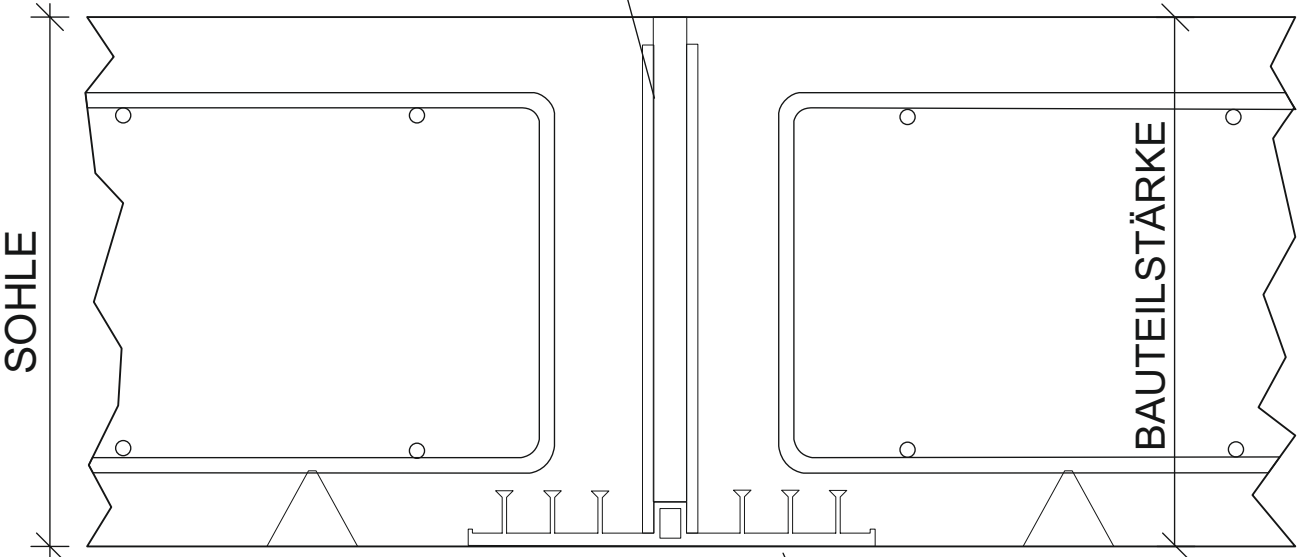

ABS SCHALLFUGENELEMENT

DEHNFUGENBAND