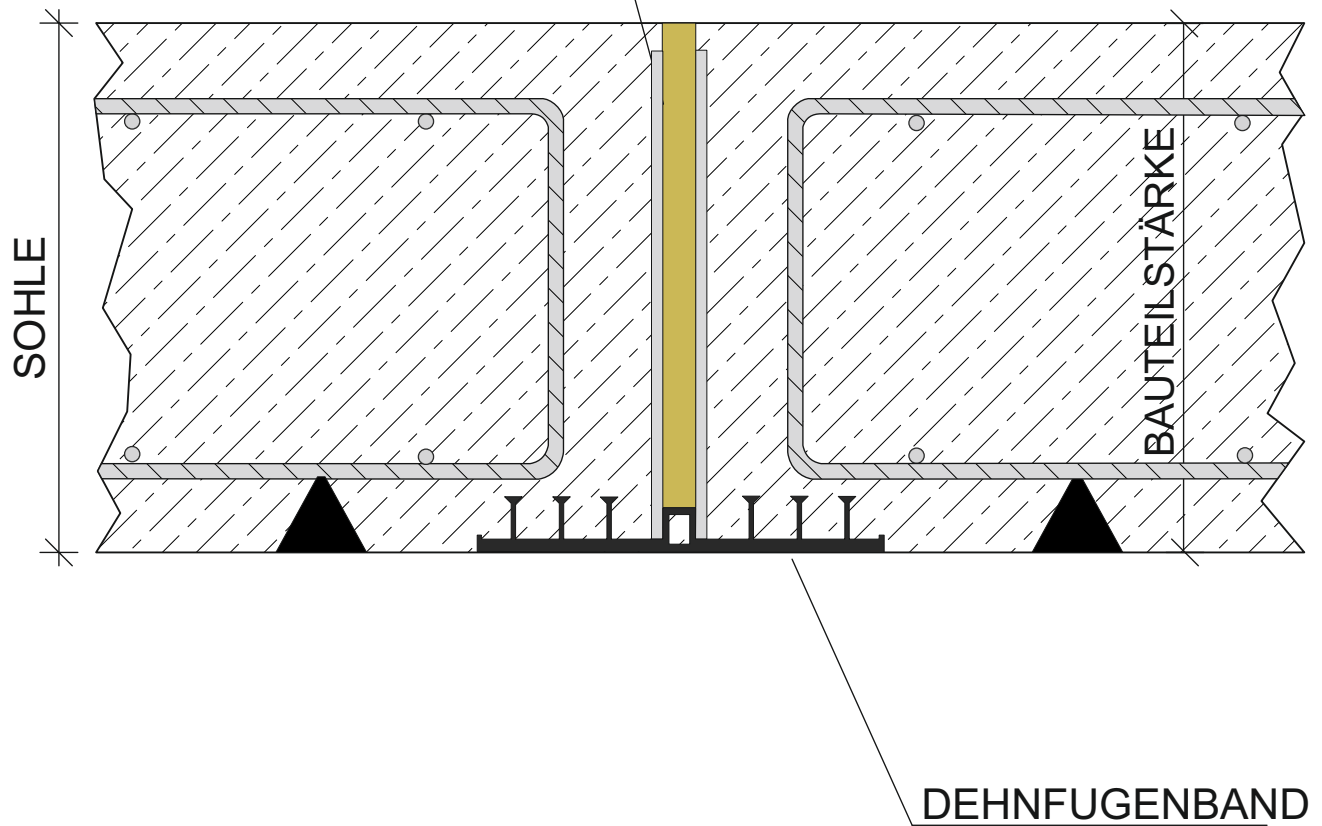

ABS SCHALLFUGENELEMENT

ABS SCHALLFUGENELEMENT FÜR AUßENLIEGENDES FUGENBAND in Bodenplatte

Planungsinformationen:

Maßstab : 1:5
 Maßeinheit: mm
 Stand: 07.06.2024

Produktinformationen:

Artikelnummer: 070944S - 070947S
 Produktinformationen unter
www.mastertec.eu