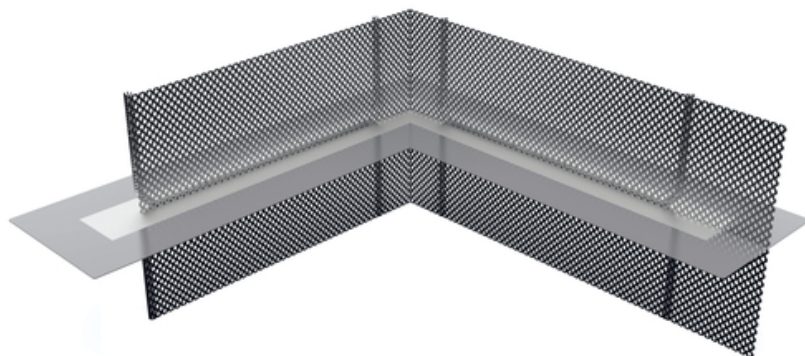

## ABS kampinis profilis (EP) 130 pilkos spalvos

Montavimo aukštis: 130 mm - Jungiamasis elementas, skirtas sandarinimo lygiui grindų plokštėje pakeisti

[Rodyti produktą](#)

straipsnio numeris:	070700
straipsnių grupė:	216 - ABS Profile (ULP, EP, KP, TP) (S+V)
GTIN:	4251689500831
muitinės tarifo numeris:	73269098
pakavimo įrenginys:	kompiuteris
pardavimo kiekio vienetas:	1 Stk
svoris už:	kompiuteris = 2.2 kg
medžiaga:	St 37, cinkuota Speciali danga: audiniu sutvirtintas polimerinis plastikas
spalva:	juoda
Sandarinio plokštės plotis:	160 mm
Perforuotų grotelių aukštis:	130 mm
saugykla:	Laikyti nepažeistoje ir neatidarytoje originalioje pakuotėje sausoje vietoje, apsaugotoje nuo tiesioginių saulės spindulių.
šalinimas:	Galima išmesti į buitinių atliekų šalinimo aikšteles laikantis vietos atliekų šalinimo taisyklių.

## Teisės nurodymas

Techninė informacija atspindi mūsų dabartines žinias apie ABS kampinis profilis (EP) 130 pilkos spalvos. Jis skirtas tik kaip informacija naudotojams. Kadangi mes nežinome numatomų naudojimo ir apdorojimo sąlygų, naudotojas privalo atidžiai patikrinti, ar gaminys tinka numatytiems tikslams. Dėl montavimo vietoje esančių skirtingų komponentų ir ten esančių darbo sąlygų MASTERTEC negali suteikti jokios garantijos dėl darbo rezultato. Iš bet kokių teisiųjų santykių kylančios pretenzijos gali būti pripažįstamos tik tyčios ar didelio neatsargumo atveju, nepriklausomai nuo čia pateiktų teiginių ar žodžiu duotų patarimų. Tokiu atveju naudotojas turi įrodyti, kad jis laiku raštu pateikė MASTERTEC visą informaciją, reikalingą teisingai įvertinti montavimo situaciją. Atsižvelgiant į būtinas gaminio specifikacijas arba tolesnę plėtrą. Pateikdama šią informaciją MASTERTEC neketina pažeisti trečiųjų šalių