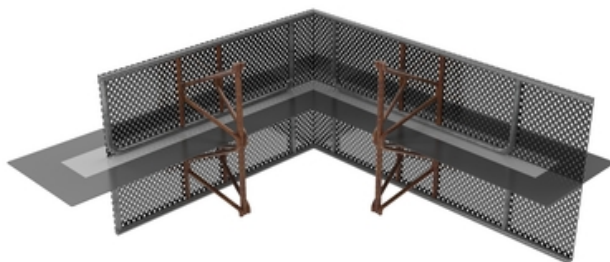

### ABS kampinis profilis (EP) - sustiprintas (V)-160 pilkos spalvos

Montavimo aukštis: 160 mm - Jungiamasis elementas,  
skirtas pakeisti sandarinimo lygio kryptį grindų plokštėje -  
Sustiprintas

[Rodyti produktą](#)

straipsnio numeris:	070702V
straipsnių grupė:	216 - ABS Profile (ULP, EP, KP, TP) (S+V)
GTIN:	4251689500961
muitinės tarifo numeris:	73269098
pakavimo įrenginys:	kompiuteris
pardavimo kiekio vienetas:	1 Stk
svoris už:	kompiuteris = 2.9 kg
medžiaga:	St 37, cinkuota Speciali danga: audiniu sutvirtintas polimerinis plastikas
spalva:	juoda
Sandarinio plokštės plotis:	160 mm
Perforuotų grotelių aukštis:	160 mm
saugykla:	Laikyti nepažeistoje ir neatidarytoje originalioje pakuotėje sausoje vietoje, apsaugotoje nuo tiesioginių saulės spindulių.
šalinimas:	Galima išmesti į buitinių atliekų šalinimo aikšteles laikantis vietos atliekų šalinimo taisyklių.