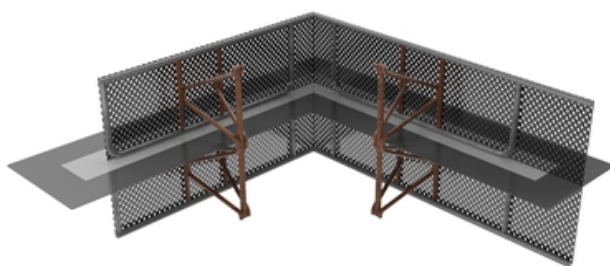

Duomenų lapas

ABS kampinis profilis (EP) - sustiprintas (V)-300 pilkos spalvos

Montavimo aukštis: 300 mm - Jungiamasis elementas
sandinimo lygiui grindų plokštėje keisti - Sustiprintas

[Rodyti produktą](#)

straipsnio numeris:	070708V
straipsnių grupė:	216 - ABS Profile (ULP, EP, KP, TP) (S+V)
GTIN:	4251689500992
muitinės tarifo numeris:	73269098
pakavimo įrenginys:	kompiuteris
pardavimo kiekio vienetas:	1 Stk
svoris už:	kompiuteris = 3.9 kg
medžiaga:	St 37, cinkuota Speciali danga: audiniu sutvirtintas polimerinis plastikas
spalva:	juoda
Sandarinio plokštės plotis:	160 mm
Perforuotų grotelių aukštis:	300 mm
saugykla:	Laikyti nepažeistoje ir neatidarytoje originalioje pakuotėje sausoje vietoje, apsaugotoje nuo tiesioginių saulės spindulių.
šalinimas:	Galima išmesti į buitinių atliekų šalinimo aikšteles laikantis vietos atliekų šalinimo taisyklių.