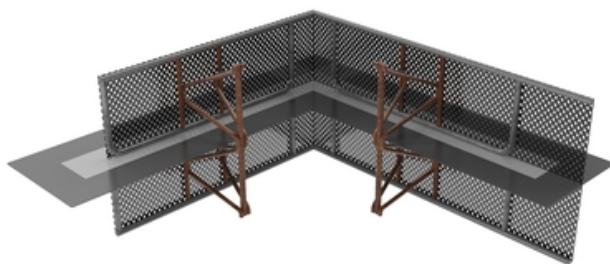

Duomenų lapas

ABS kampinis profilis (EP) - sustiprintas (V)-500 pilkos spalvos

Montavimo aukštis: 500 mm - Jungiamasis elementas
sandinimo lygiui grindų plokštėje keisti - Sustiprintas

[Rodyti produktą](#)

straipsnio numeris:	070712V
straipsnių grupė:	216 - ABS Profile (ULP, EP, KP, TP) (S+V)
GTIN:	4251689501012
muitinės tarifo numeris:	73269098
pakavimo įrenginys:	kompiuteris
pardavimo kiekio vienetas:	1 Stk
svoris už:	kompiuteris = 5.2 kg
medžiaga:	St 37, cinkuota Speciali danga: audiniu sutvirtintas polimerinis plastikas
spalva:	juoda
Sandaravimo plokštės plotis:	160 mm
Perforuotų grotelių aukštis:	500 mm
saugykla:	Laikyti nepažeistoje ir neatidarytoje originalioje pakuotėje sausoje vietoje, apsaugotoje nuo tiesioginių saulės spindulių.
šalinimas:	Galima išmesti į buitinių atliekų šalinimo aikšteles laikantis vietos atliekų šalinimo taisyklių.