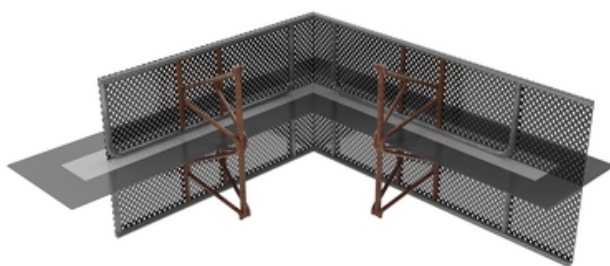

Duomenų lapas

ABS kampinis profilis (EP) - sustiprintas (V)-600 pilkos spalvos

Montavimo aukštis: 600 mm - Jungiamasis elementas
sandinimo lygiui grindų plokštėje keisti - Sustiprintas

[Rodyti produktą](#)

straipsnio numeris:	070714V
straipsnių grupė:	216 - ABS Profile (ULP, EP, KP, TP) (S+V)
GTIN:	4251689501029
muitinės tarifo numeris:	73269098
pakavimo įrenginys:	kompiuteris
pardavimo kiekio vienetas:	1 Stk
svoris už:	kompiuteris = 5.9 kg
medžiaga:	St 37, cinkuota Speciali danga: audiniu sutvirtintas polimerinis plastikas
spalva:	juoda
Platus sandarinimo metalas:	160 mm
Perforuotų grotelių aukštis:	600 mm
saugykla:	Laikyti nepažeistoje ir neatidarytoje originalioje pakuotėje sausoje vietoje, apsaugotoje nuo tiesioginių saulės spindulių.
šalinimas:	Galima išmesti į buitinių atliekų šalinimo aikšteles laikantis vietos atliekų šalinimo taisyklių.