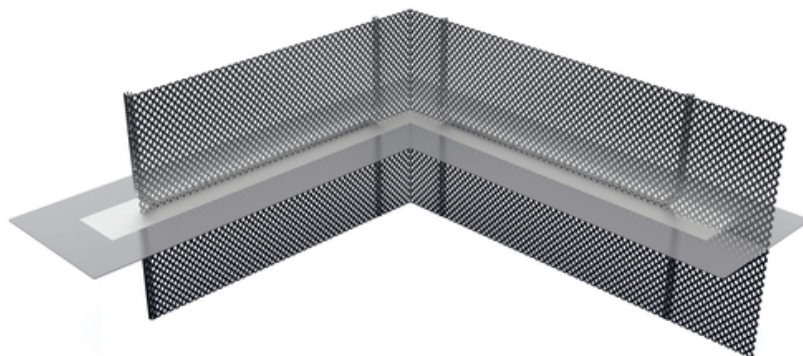

## ABS kampinis profilis (EP) 700 pilkos spalvos

Montavimo aukštis: 700 mm - Jungiamasis elementas, skirtas sandarinimo lygiui grindų plokštėje pakeisti

[Rodyti produktą](#)

straipsnio numeris:	070716
straipsnių grupė:	216 - ABS Profile (ULP, EP, KP, TP) (S+V)
GTIN:	4251689500916
muitinės tarifo numeris:	73269098
pakavimo įrenginys:	kompiuteris
pardavimo kiekio vienetas:	1 Stk
svoris už:	kompiuteris = 4.1 kg
medžiaga:	St 37, cinkuota Speciali danga: audiniu sutvirtintas polimerinis plastikas
spalva:	juoda
Sandaravimo plokštės plotis:	160 mm
Perforuotų grotelių aukštis:	700 mm
saugykla:	Laikyti nepažeistoje ir neatidarytoje originalioje pakuotėje sausoje vietoje, apsaugotoje nuo tiesioginių saulės spindulių.
šalinimas:	Galima išmesti į buitinių atliekų šalinimo aikšteles laikantis vietos atliekų šalinimo taisyklių.

## Teisės nurodymas

Techninė informacija atspindi mūsų dabartines žinias apie ABS kampinis profilis (EP) 700 pilkos spalvos. Jis skirtas tik kaip informacija naudotojams. Kadangi mes nežinome numatomų naudojimo ir apdorojimo sąlygų, naudotojas privalo atidžiai patikrinti, ar gaminys tinka numatytiems tikslams. Dėl montavimo vietoje esančių skirtingų komponentų ir ten esančių darbo sąlygų MASTERTEC negali suteikti jokios garantijos dėl darbo rezultato. Iš bet kokių teisinių santykių kylančios pretenzijos gali būti pripažįstamos tik tyčios ar didelio neatsargumo atveju, nepriklausomai nuo čia pateiktų teiginių ar žodžiu duotų patarimų. Tokiu atveju naudotojas turi įrodyti, kad jis laiku raštu pateikė MASTERTEC visą informaciją, reikalingą teisingai įvertinti montavimo situaciją. Atsižvelgiant į būtinas gaminio specifikacijas arba tolesnę plėtrą. Pateikdama šią informaciją MASTERTEC neketina pažeisti trečiųjų šalių