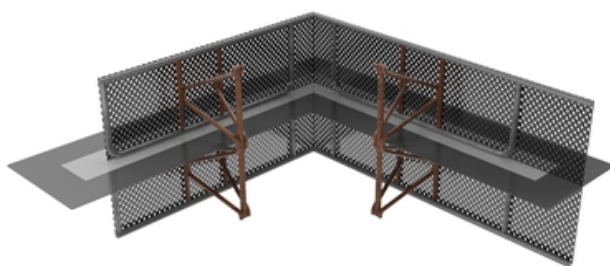

Duomenų lapas

ABS kampinis profilis (EP) - sustiprintas (V)-800 pilkos spalvos

Montavimo aukštis: 800 mm - Jungiamasis elementas sandarinimo lygiui grindų plokštėje keisti - Sustiprintas

[Rodyti produktą](#)

straipsnio numeris:	070718V
straipsnių grupė:	216 - ABS Profile (ULP, EP, KP, TP) (S+V)
GTIN:	4251689501043
muitinės tarifo numeris:	73269098
pakavimo įrenginys:	kompiuteris
pardavimo kiekio vienetas:	1 Stk
svoris už:	kompiuteris = 7.3 kg
medžiaga:	St 37, cinkuota Speciali danga: audiniu sutvirtintas polimerinis plastikas
spalva:	juoda
Sandaravimo plokštės plotis:	160 mm
Perforuotų grotelių aukštis:	800 mm
saugykla:	Laikyti nepažeistoje ir neatidarytoje originalioje pakuotėje sausoje vietoje, apsaugotoje nuo tiesioginių saulės spindulių.
šalinimas:	Galima išmesti į buitinių atliekų šalinimo aikšteles laikantis vietos atliekų šalinimo taisyklių.