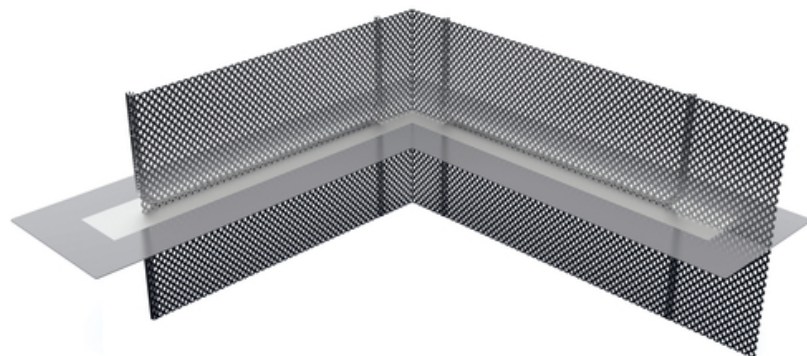

### ABS kampinis profilis (EP) 900 pilkos spalvos

Montavimo aukštis: 900 mm - Jungiamasis elementas, skirtas sandarinimo lygiui grindų plokštėje pakeisti

[Rodyti produktą](#)

straipsnio numeris:	070720
straipsnių grupė:	216 - ABS Profile (ULP, EP, KP, TP) (S+V)
GTIN:	4251689500930
muitinės tarifo numeris:	73269098
pakavimo įrenginys:	kompiuteris
pardavimo kiekio vienetas:	1 Stk
svoris už:	kompiuteris = 4.8 kg
medžiaga:	St 37, cinkuota Speciali danga: audiniu sutvirtintas polimerinis plastikas
spalva:	juoda
Sandaravimo plokštės plotis:	160 mm
Perforuotų grotelių aukštis:	900 mm
saugykla:	Laikyti nepažeistoje ir neatidarytoje originalioje pakuotėje sausoje vietoje, apsaugotoje nuo tiesioginių saulės spindulių.
šalinimas:	Galima išmesti į buitinių atliekų šalinimo aikšteles laikantis vietos atliekų šalinimo taisyklių.

## Teisės nurodymas

Techninė informacija atspindi mūsų dabartines žinias apie ABS kampinis profilis (EP) 900 pilkos spalvos. Jis skirtas tik kaip informacija naudotojams. Kadangi mes nežinome numatomų naudojimo ir apdorojimo sąlygų, naudotojas privalo atidžiai patikrinti, ar gaminys tinka numatytiems tikslams. Dėl montavimo vietoje esančių skirtingų komponentų ir ten esančių darbo sąlygų MASTERTEC negali suteikti jokios garantijos dėl darbo rezultato. Iš bet kokių teisinių santykių kylančios pretenzijos gali būti pripažįstamos tik tyčios ar didelio neatsargumo atveju, nepriklausomai nuo čia pateiktų teiginių ar žodžiu duotų patarimų. Tokiu atveju naudotojas turi įrodyti, kad jis laiku raštu pateikė MASTERTEC visą informaciją, reikalingą teisingai įvertinti montavimo situaciją. Atsižvelgiant į būtinas gaminio specifikacijas arba tolesnę plėtrą. Pateikdama šią informaciją MASTERTEC neketina pažeisti trečiųjų šalių