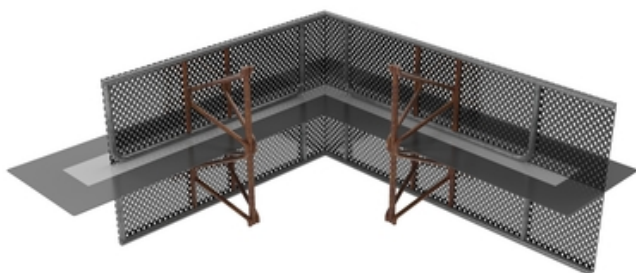

Duomenų lapas

ABS kampinis profilis (EP) - sustiprintas (V)-900 pilkos spalvos

Montavimo aukštis: 900 mm - Jungiamasis elementas
sandinimo lygiui grindų plokštėje keisti - Sustiprintas

[Rodyti produktą](#)

straipsnio numeris:	070720V
straipsnių grupė:	216 - ABS Profile (ULP, EP, KP, TP) (S+V)
GTIN:	4251689501050
muitinės tarifo numeris:	73269098
pakavimo įrenginys:	kompiuteris
pardavimo kiekio vienetas:	1 Stk
svoris už:	kompiuteris = 8 kg
medžiaga:	St 37, cinkuota Speciali danga: audiniu sutvirtintas polimerinis plastikas
spalva:	juoda
Sandaravimo plokštės plotis:	160 mm
Perforuotų grotelių aukštis:	900 mm
saugykla:	Laikyti nepažeistoje ir neatidarytoje originalioje pakuotėje sausoje vietoje, apsaugotoje nuo tiesioginių saulės spindulių.
šalinimas:	Galima išmesti į buitinių atliekų šalinimo aikšteles laikantis vietos atliekų šalinimo taisyklių.