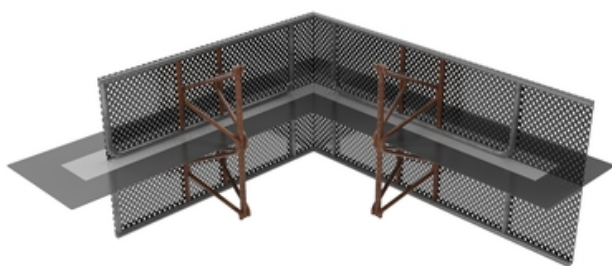

Duomenų lapas

ABS kampinis profilis (EP) - sustiprintas (V)-1000 pilkos spalvos

Montavimo aukštis: 1000 mm - Jungiamasis elementas sandarinimo lygiui grindų plokštėje keisti - Sustiprintas

[Rodyti produktą](#)

straipsnio numeris:	070722V
straipsnių grupė:	216 - ABS Profile (ULP, EP, KP, TP) (S+V)
GTIN:	4251689501067
muitinės tarifo numeris:	73269098
pakavimo įrenginys:	kompiuteris
pardavimo kiekio vienetas:	1 Stk
svoris už:	kompiuteris = 8.8 kg
medžiaga:	St 37, cinkuota Speciali danga: audiniu sutvirtintas polimerinis plastikas
spalva:	juoda
Sandaravimo plokštės plotis:	160 mm
Perforuotų grotelių aukštis:	1000 mm
saugykla:	Laikyti nepažeistoje ir neatidarytoje originalioje pakuotėje sausoje vietoje, apsaugotoje nuo tiesioginių saulės spindulių.
šalinimas:	Galima išmesti į buitinių atliekų šalinimo aikšteles laikantis vietos atliekų šalinimo taisyklių.