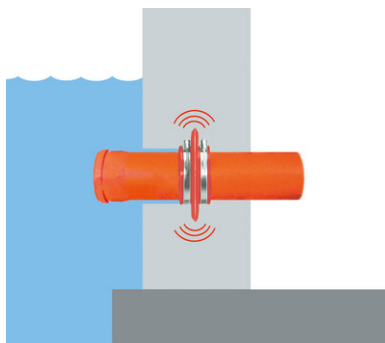

Soaking in warm water (approx. 10 minutes) makes the sealing collar even easier to install, especially at low temperatures.

The **RONDO Protect sealing collar** is pulled on from the spigot end before the pipe is installed.

The **RONDO Protect sealing collar** should be mounted centrally on the wall/floor plate.

The minimum concrete cover of 5 cm must not be undercut.

The distance to the surrounding reinforcement or other components must be at least 3 cm.

Apply lubricant to the clamping range of the strap, then tighten the clamping straps sufficiently using a screwdriver to prevent the **RONDO Protect sealing collar** from shifting.

During concreting, ensure thorough compacting around the **RONDO Protect sealing collar** in order to prevent defects/rock pockets.

Der **RONDO Protect Sealing collar** is positioned in the center of the concrete component. It reliably and permanently prevents water penetration at the outer pipe wall.

Status: 26.07.2022

Pagrindas

Visi šiame duomenų lape pateikti matmenys ir informacija atspindi atliktų laboratorinių bandymų rezultatus. Nukrypimai nuo mūsų laboratorinėmis sąlygomis nustatytų verčių galimi dėl aplinkos ir eksploataavimo sąlygų, kurių mes negalime kontroliuoti. Šiame duomenų lape pateikti duomenys taikomi tik mūsų pristatytam gaminiui. Gaminio duomenys atitinka tik Vokietijoje galiojančias specifikacijas. Čia neatsižvelgiama į galimus šalies specifikacijų nuokrypius.