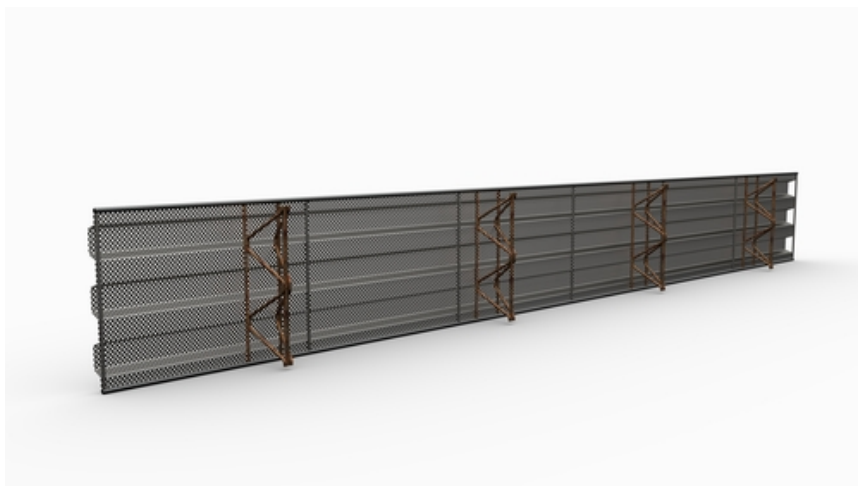

Datu lapa

LinkFix ABS pastiprināts (V V)- 250 mm

Būvkonstrukciju šuvju aizbīdņu elements Savienojuma kategorija: bloķēts savienojums Pastiprināta versija ar stiegrojumu | E izmērs 210 - 250 mm

[Rādīt produktu](#)

| | |
|------------------------------|--|
| raksta numurs: | 070582V |
| rakstu grupa: | 217 - Schalstreifen; LinkFix u. LinkForm konfektioniert |
| GTIN: | 4251689500701 |
| muitas tarifa numurs: | 73269098 |
| iepakošanas vienība: | dators |
| pārdošanas daudzums vienība: | 2.4 m |
| svars uz: | dators = 5 kg |
| materiāls: | Tērauda sagataves |
| krāsa: | sudrabots |
| glabāšana: | Uzglabāt no mitruma un mitruma |
| izmešana: | Var apglabāt sadzīves atkritumu apglabāšanas vietās saskaņā ar vietējiem atkritumu apglabāšanas noteikumiem. |
| Izmēri: | Uzstādīšanas izmērs: 250 mm |