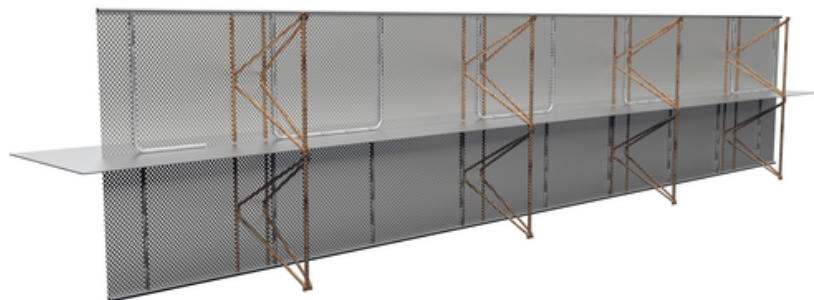

### FB ABS 1,5x250 mm-900- versterkt (V)-grijs

1,5 x 250 - E = 810 - 900 mm versterkt

Product tonen

# MASTERTEC

SPECIAL ARTICLES FOR REINFORCED CONCRETE CONSTRUCTION

artikelnummer:	071020V
artikelgroep:	218 - Fugenblech (FB) Abschalelement (S+V)
GTIN:	4251689503887
douanetarifnummer:	72119080
verpakkingseenheid:	pc
verkoophoeveelheid eenheid:	2.5 m
gewicht per:	pc = 25.7 kg
materiaal:	Staal onbewerkt - S235
	.
kleur:	zilverachtig / zwart
opslag:	Droog bewaren