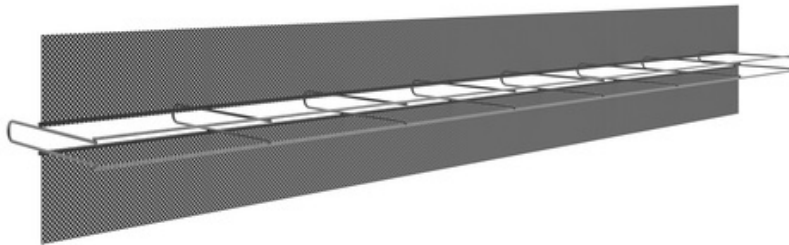

Gegevensblad

Voegenbandkorf licht 130 ruw

Typ Licht (L)

Product tonen

artikelnummer:	080495
artikelgroep:	298 - ABS light
verpakkingseenheid:	pc
verkoophoeveelheid eenheid:	2.4 m
materiaal:	Staal
kleur:	zilverachtig
suitable for:	max. A32 joint tape
joint category:	rough, according to DIN EN 1992-1-1 NA (EC2)
opslag:	Verwijderd van vocht bewaren
verwijdering:	Kan worden afgevoerd naar stortplaatsen voor huishoudelijk afval in overeenstemming met de plaatselijke voorschriften voor afvalverwijdering