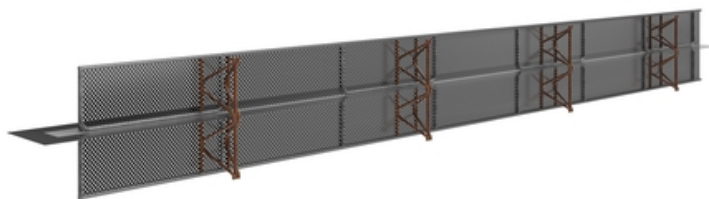

Arkusz danych

Arkusz uszczelniający ABS 700 wzmocniony (V)-szary

Element szalunkowy do szalowania ścian i cokołów |
Kategoria połączeń zgrubnych - wersja wzmocniona |
Wymiar E 610 - 700 mm

[Pokaż produkt](#)

numer artykułu:	070297V
grupa artykułów:	207 - Dichtblech Abschalelemente (S+V)
GTIN:	4251689500084
numer taryfy celnej:	73269098
jednostka pakująca:	komputer
ilość sprzedaży jednostka:	2.5 m
waga na:	komputer = 43 kg
materiał:	St 37, ocynkowana Powłoka specjalna: tworzywo polimerowe wzmocnione tkaniną
kolor:	czarny
Długość płyty uszczelniającej:	2,50 m
Wysokość płyty uszczelniającej:	160 mm
Szeroka perforowana kratka:	610 - 700 mm
Certyfikat testu / autoryzacja:	Europejska ocena techniczna Niemiecki Instytut Techniki Budowlanej (DIBt), Berlin Świadectwo badań Głównego Inspektoratu Budowlanego MFPA Leipzig
Odpowiednie strefy wymiany wody:	ja
Odpowiada:	Używaj klasy A dla klasy obciążenia 1 i 2 zgodnie z wytzycznymi WU
Opakowanie:	Na jednorazowych paletach, Dostępne pojedynczo, z dwoma zaciskami udarowymi/element
Zawiera substancje z listy SVHC lub proporcjonalną wagę $\geq 0,1\%$:	Nie