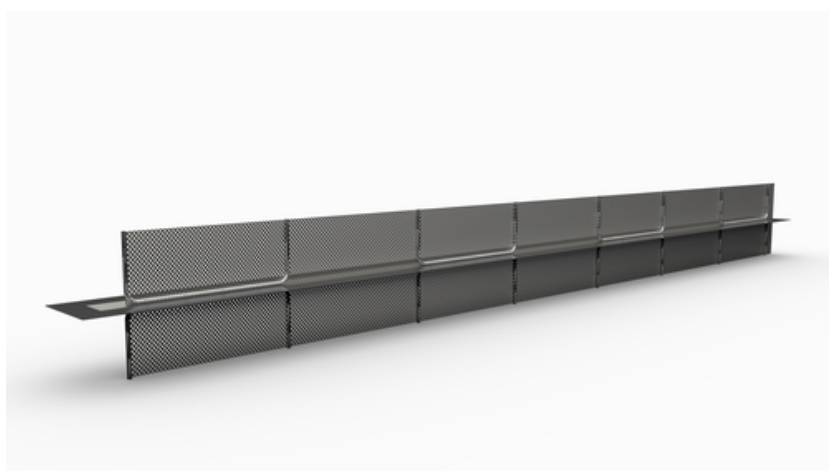

Arkusz danych

Arkusz uszczelniający ABS 900- szary

Element szalunkowy do szalowania ścian i cokołów |
Kategoria połączeń zgrubnych | Wymiar E 810 - 900 mm

[Pokaż produkt](#)

numer artykułu:	070301
grupa artykułów:	207 - Dichtblech Abschalelemente (S+V)
GTIN:	4251689512001
numer taryfy celnej:	73269098
jednostka pakująca:	komputer
ilość sprzedaży jednostka:	2.5 m
waga na:	komputer = 15 kg
materiał:	St 37, ocynkowana Powłoka specjalna: tworzywo polimerowe wzmocnione tkaniną
kolor:	czarny
Długość arkusza złącza:	2,50 m
Wysokość arkusza złącza:	160 mm
Szeroka perforowana kratka:	810 - 900 mm
Gruby metalowy korek wodny:	Okolo 0,6 mm
Gruba specjalna powłoka:	Okolo 0,15 mm
Całkowita grubość:	Okolo 0,9 mm
Certyfikat testu / zezwolenia:	Europejska ocena techniczna Niemiecki Instytut Techniki Budowlanej (DIBt), Berlin Świadectwo badań Głównego Inspektoratu Budowlanego MFPA Leipzig
Odpowiednie strefy wymiany wody:	ja
Odpowiada:	Używaj klasy A dla klasy obciążenia 1 i 2 zgodnie z wytycznymi WU
Opakowanie:	Na jednorazowych paletach, Dostępne pojedynczo, z dwoma zaciskami udarowymi/element