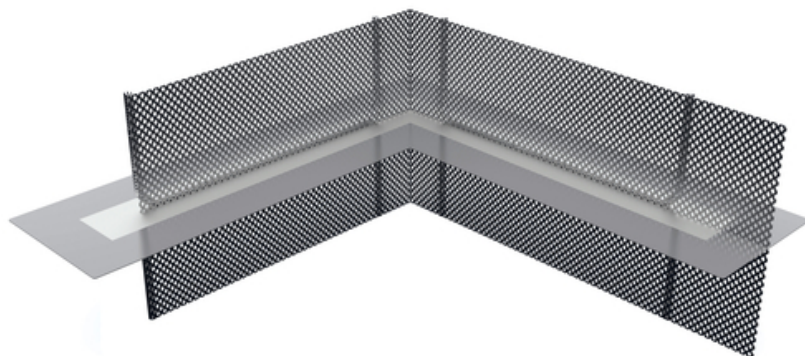

### Profil narożny ABS (EP) 300- szary

Wysokość montażu: 300 mm - Element łączący do zmiany kierunku poziomego uszczelnienia w płycie podłogowej

[Pokaż produkt](#)

numer artykułu:	070708
grupa artykułów:	216 - ABS Profile (ULP, EP, KP, TP) (S+V)
GTIN:	4251689500879
numer taryfy celnej:	73269098
jednostka pakująca:	komputer
ilość sprzedaży jednostka:	1 Stk
waga na:	komputer = 2.8 kg
materiał:	St 37, ocynkowana Powłoka specjalna: tworzywo polimerowe wzmocnione tkaniną
kolor:	czarny
Szerokość płyty uszczelniającej:	160 mm
Wysokość perforowanej kratki:	300 mm
przechowywanie:	Przechowywać w nieuszkodzonym i nieotwartym oryginalnym opakowaniu w suchym miejscu, z dala od bezpośredniego światła słonecznego.
utyliczacja:	Może być utylizowany na składowiskach odpadów domowych zgodnie z lokalnymi przepisami dotyczącymi utylizacji odpadów.