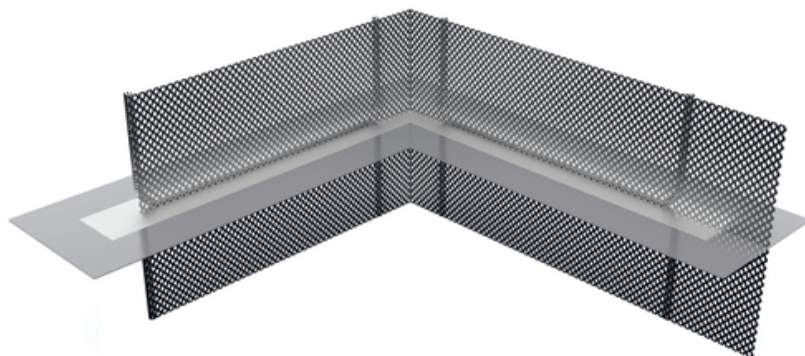

### Profil narożny ABS (EP) 900- szary

Wysokość montażu: 900 mm - Element łączący do zmiany kierunku poziomego uszczelnienia w płycie podłogowej

[Pokaż produkt](#)

numer artykułu:	070720
grupa artykułów:	216 - ABS Profile (ULP, EP, KP, TP) (S+V)
GTIN:	4251689500930
numer taryfy celnej:	73269098
jednostka pakująca:	komputer
ilość sprzedaży jednostka:	1 Stk
waga na:	komputer = 4.8 kg
materiał:	St 37, ocynkowana Powłoka specjalna: tworzywo polimerowe wzmocnione tkaniną
kolor:	czarny
Szerokość płyty uszczelniającej:	160 mm
Wysokość perforowanej kratki:	900 mm
przechowywanie:	Przechowywać w nieuszkodzonym i nieotwartym oryginalnym opakowaniu w suchym miejscu, z dala od bezpośredniego światła słonecznego.
utyliczacja:	Może być utylizowany na składowiskach odpadów domowych zgodnie z lokalnymi przepisami dotyczącymi utylizacji odpadów.